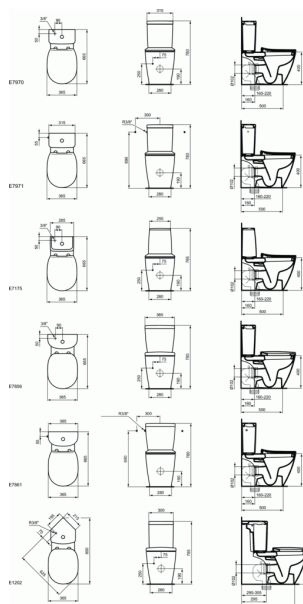

CONNECT

Vas WC stativ pentru combinare

Vas WC stativ pentru combinare

Cu evacuare orizontala si spalare verticala

Include: Set de fixare TT0257919

EN 997

In cutie de carton

Echipare necesara:

- Rezervor Cube pentru combinare cu vas WC, Buton cu dubla comanda 6/3 litri, alimentare inferioara (E7970xx)/alimentare laterala, mecanism rezervor reversibil (E7971xx)
- Rezervor Cube Scandinavian pentru combinare cu vas WC, Buton cu dubla comanda 6/3 litri, alimentare inferioara (E7175xx)
- Rezervor Arc pentru combinare cu vas WC, Buton cu dubla comanda 6/3 litri, alimentare inferioara (E7856xx)/alimentare laterala, mecanism rezervor reversibil (E7861xx)
- Rezervor pentru combinare cu vas WC (Varianta de colt), Buton cu dubla comanda 6/3 litri, alimentare inferioara (E12020)
- Capac vas WC SUBTIRE cu balamale metalice, duroplast (E77230)
- Capac vas WC SUBTIRE, inchidere lenta cu balamale usor de detasat, duroplast (E77240)
- Capac vas WC cu balamale metalice, duroplast (E71280)
- Capac vas WC, inchidere lenta cu balamale usor de detasat, duroplast (E71270)

VARIANTA PRODUS

Vas WC stativ pentru combinare	E8038
Vas WC stativ pentru combinare	E8037

PRODUSE NECESARE

Capac vas WC, inchidere lenta	E7127
-------------------------------	-------

FINISAJ*

* 01 = Alb European, MA = Ideal Plus

NORME

Cod produs E8036

CONNECT

Vas WC stativ pentru combinare

Capac vas WC	E7128
Rezervor Arc pentru combinare cu vas WC	E7856
Rezervor Cube pentru combinare cu vas WC	E7970