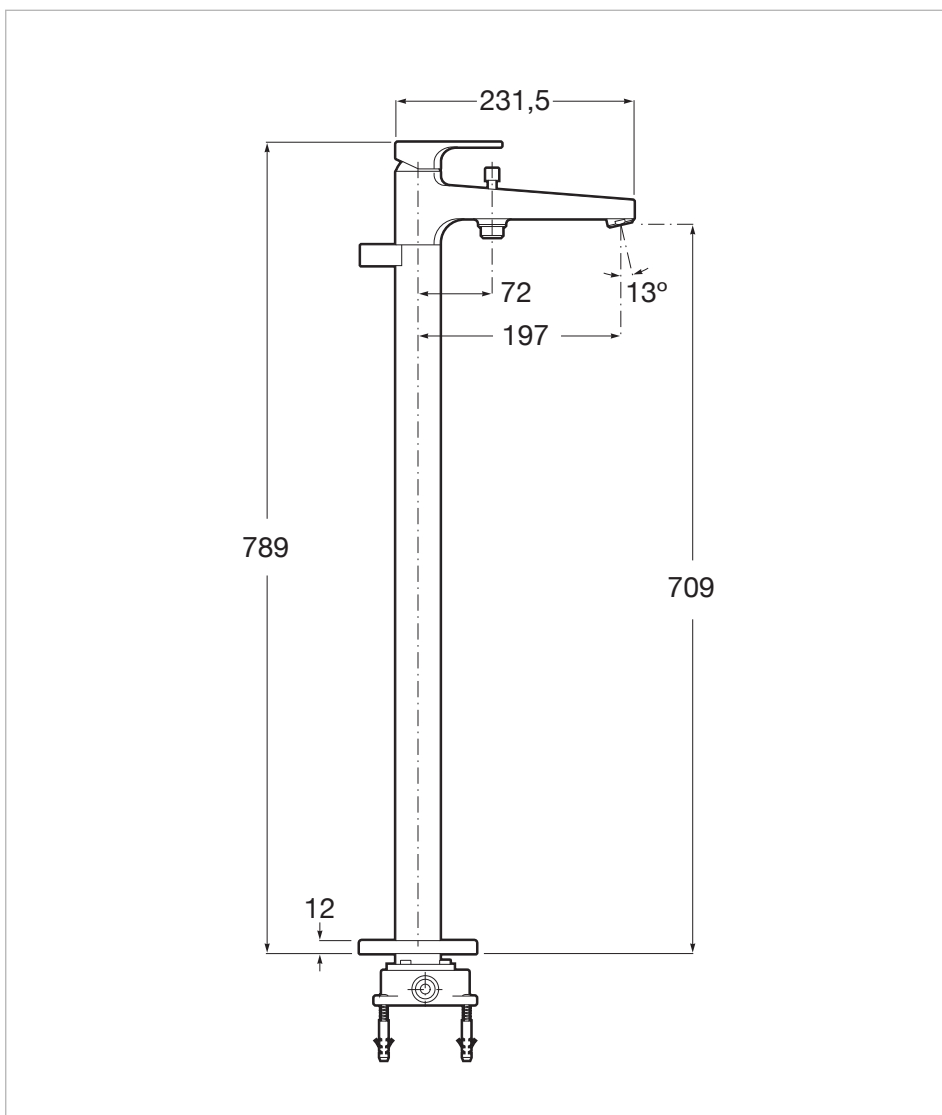

Baterie pe pardoseală, monocomandă, de cadă-du, cu derivator automat, pară de du, consolă de du integrată i furtun flexibil de 1,50 m

Derivator: Manual
 Finisaj: Crom
 Locație de aplicare: Cadă, Duș
 Mounting type: Pe pardoseală
 Tip de cartuș: Ceramic
 Tip mixer: Cu monocomandă

Dimensiuni

Lungime: 213 mm.
 Lățime: 45 mm.
 Înălțime: 789 mm.

Schițe tehnice

Angajat să creeze perfecțiunea unui finisaj care ne atrage într-un univers al tehnologiei. Unghiurile, liniile drepte și planurile urmează același tipar în această colecție. Colecția reprezintă o propunere într-un stil unic și este recomandată în special iubitorilor de creații inspirate din viața urbană.