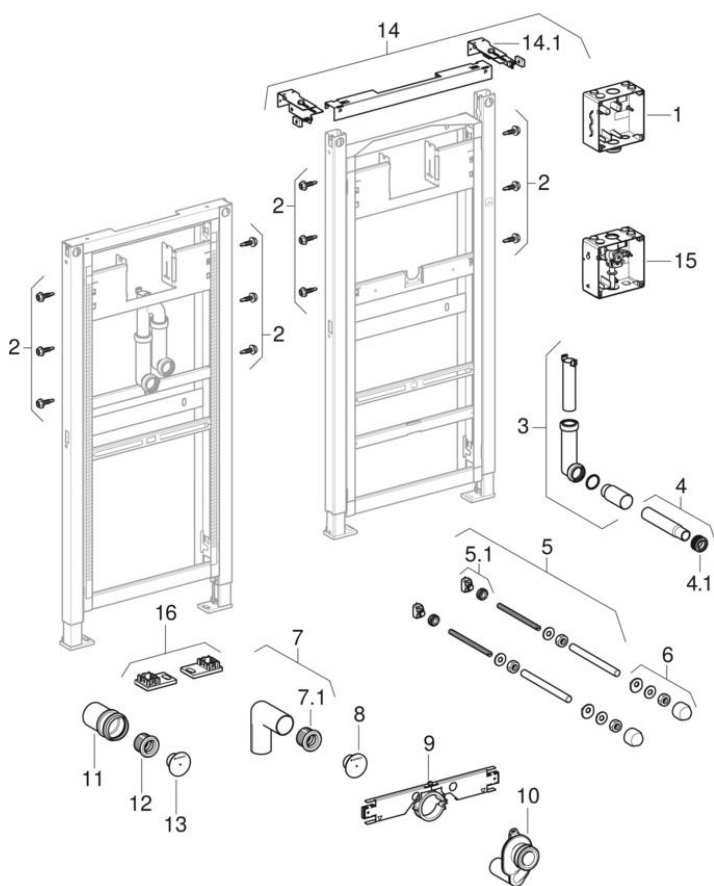

Elemente de instalare Geberit Duofix pentru pisoar, 130 cm

2005 -

Tip Basic

Caracteristici

Anul fabricației pentru	2005
Dimensiuni / Design	Orificiu de service: 14 x 14 cm, pentru capac de protecție 16 x 16 cm

Valabil pentru articol

111.665.00.5 111.695.11.5 111.695.46.5

#	Cod art.	Denumire	Înlocuiește	Observații
2	111.892.00.1	Șurub hexagonal Geberit Duofix, cu fantă în cruce, cu secționare automată		Pachet multiplu
3	240.650.00.1	Cot de spălare Geberit 90°, pentru element de instalare pentru pisoar		
4	152.489.16.1	Țeavă racord spălare Geberit cu mufă: Negru		
4.1	119.669.00.1	Manșetă Geberit pentru racord de țeavă de sifon: d=28mm		
5	242.045.00.1	Set de tije filetate Geberit pentru pisoar (2 buc.)		
5.1	242.046.00.1	Set de piulițe din plastic Geberit, pentru tijă filetată M8 (2 buc.)		
6	240.027.46.1	Set de capace de acoperire Geberit, pentru tijă filetată M8 (2 buc.)		
7	240.315.00.1	Cot de conectare Geberit pentru pisoar d63/50		
7.1 / 12	152.693.00.1	Mufă Geberit: d=50mm, di=57mm		
9	242.047.00.1	Traversă Geberit cu brățară pentru țeavă d59/64 pentru pisoar		
9	242.210.00.1	Traversă Geberit cu brățară pentru țeavă d56/52 pentru pisoar		
10	152.950.11.1	Sifon de pisoar Geberit, evacuare orizontală: d=50mm, Alb alpin	152.983.00.1, 521250000	
10	SPT_461582	Sifoane de pisoare		
14	111.813.00.1	Set de elemente de ancorare pe perete Geberit Duofix pentru montaj individual, cu traversă cuplabilă		
14.1	111.839.00.1	Set de elemente de ancorare pe perete Geberit Duofix pentru montaj individual (2 buc.)		

#	Cod art.	Denumire	Înlocuiește	Observații
15	SPT_461197	Kituri de instalare pentru sistem de comandă a pisoarului Basic		
16	244.125.00.1	Geberit Duofix set of foot plates (2 buc.)		Zinkdruckguss