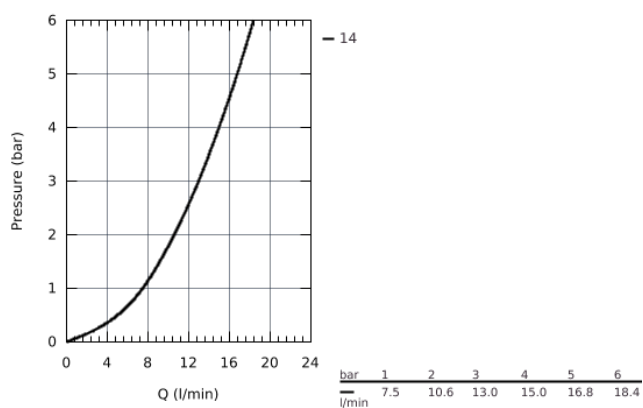

19 895 000 EUROCUBE BATERIE LAVOAR CU 2 GĂURI MĂRIMEA S

DESCRIEREA PRODUSULUI

- montare pe perete
- set pentru instalarea finală a codului
- 23 200
- fără corp încastat
- ornament metalic
- mâner din metal
- suprafață cromată **GROHE StarLight**
- aerator reglabil **GROHE AquaGuide**
- distanța între axe 110 mm
- proiectie de 171 mm
- presiunea minimă recomandată 1.0 bar

19 895 000 EUROCUBE BATERIE LAVOAR CU 2 GĂURI MĂRIMEA S

19 895 000 **EUROCUBE BATERIE LAVOAR CU 2 GĂURI**
MĂRIMEA S

PIESE DE SCHIMB

1: Lever (Order-nr. 46802000)

2: Flow straightener (Order-nr. 64451000)

3: Extension (Order-nr. 46627000)*