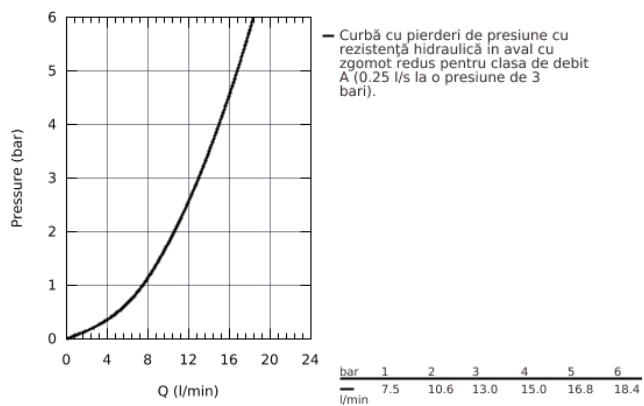

19 895 000 EUROCUBE BATERIE LAVOAR CU 2 GĂURI MĂRIMEA S

DESCRIEREA PRODUSULUI

- montare pe perete
- set pentru instalarea finală a codului
- 23 200
- fără corp încastat
- ornament metalic
- mâner din metal
- suprafață cromată **GROHE StarLight**
- aerator reglabil **GROHE AquaGuide**
- distanța între axe 110 mm
- proiectie de 171 mm
- presiunea minimă recomandată 1.0 bar

19 895 000 EUROCUBE BATERIE LAVOAR CU 2 GĂURI MĂRIMEA S

19 895 000 **EUROCUBE BATERIE LAVOAR CU 2 GĂURI**
MĂRIMEA S

PIESE DE SCHIMB

1: Lever (Order-nr. 46802000)

2: Flow straightener (Order-nr. 64451000)

3: Extension (Order-nr. 46627000)*