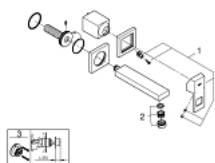

19 895 000 EUROCUBE BATERIE LAVOAR CU 2 GĂURI MĂRIMEA S

DESCRIEREA PRODUSULUI

- montare pe perete
- set pentru instalarea finală a codului
- 23 200
- fără corp încastat
- ornament metalic
- mâner din metal
- suprafață cromată **GROHE StarLight**
- aerator reglabil **GROHE AquaGuide**
- distanța între axe 110 mm
- proiectie de 171 mm
- presiunea minimă recomandată 1.0 bar

19 895 000 EUROCUBE BATERIE LAVOAR CU 2 GĂURI MĂRIMEA S

19 895 000 **EUROCUBE BATERIE LAVOAR CU 2 GĂURI**
MĂRIMEA S

PIESE DE SCHIMB

1: Lever (Order-nr. 46802000)

2: Flow straightener (Order-nr. 64451000)

3: Extension (Order-nr. 46627000)*