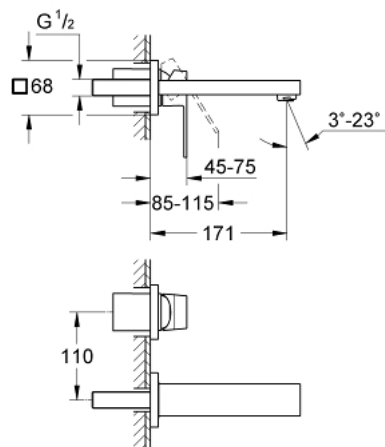

19 895 000 EUROCUBE BATERIE LAVOAR CU 2 GĂURI MĂRIMEA S

DESCRIEREA PRODUSULUI

- montare pe perete
- set pentru instalarea finală a codului
- 23 200
- fără corp încastat
- ornament metalic
- mâner din metal
- suprafață cromată **GROHE StarLight**
- aerator reglabil **GROHE AquaGuide**
- distanța între axe 110 mm
- proiectie de 171 mm
- presiunea minimă recomandată 1.0 bar

19 895 000 EUROCUBE BATERIE LAVOAR CU 2 GĂURI MĂRIMEA S

19 895 000 **EUROCUBE BATERIE LAVOAR CU 2 GĂURI**
MĂRIMEA S

PIESE DE SCHIMB

1: Lever (Order-nr. 46802000)

2: Flow straightener (Order-nr. 64451000)

3: Extension (Order-nr. 46627000)*