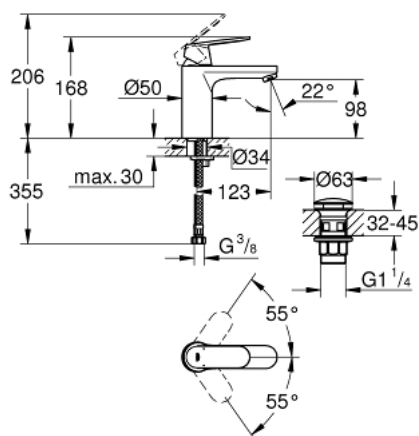

23 926 000 EUROSMART COSMOPOLITAN BATERIE LAVOAR MONOCOMANDĂ 1/2" MĂRIMEA M

DESCRIEREA PRODUSULUI

- instalare pe o singură gaură
 - mâner din metal
 - cartuș ceramic de 35 mm cu **GROHE SilkMove**
 - limitator de debit reglabil
 - suprafață cromată **GROHE StarLight**
 - aerator GROHE EcoJoy cu debit 5.7 l/min
 - sistem de montaj rapid **GROHE FastFixation**
 - corp fără perforație pentru tijă, cu set de evacuare push-open 1 1/4"
 - racorduri flexibile de conectare la apă
 - presiunea minimă recomandată 1.0 bar
 - limitator de temperatură opțional
- cu nr. de referință 46 375

23 926 000 EUROSMART COSMOPOLITAN BATERIE LAVOAR MONOCOMANDĂ 1/2" MĂRIMEA M

PIESE DE SCHIMB

- 1: Lever (Order-nr. 46681000)
- 2: Cap (Order-nr. 46492000)
- 3: Screw coupling (Order-nr. 46460000)
- 4: Cartridge (Order-nr. 46374000)
- 5: Mousseur (Order-nr. 48159000)
- 6: Shank mounting kit (Order-nr. 46671000)
- 7: Waste set with push-open plug (Order-nr. 65807000)
- 8: Socket spanner (Order-nr. 19332000)*
- 9: Mounting wrench (Order-nr. 19017000)*
- 10: Temperature limiter (Order-nr. 46375000)*