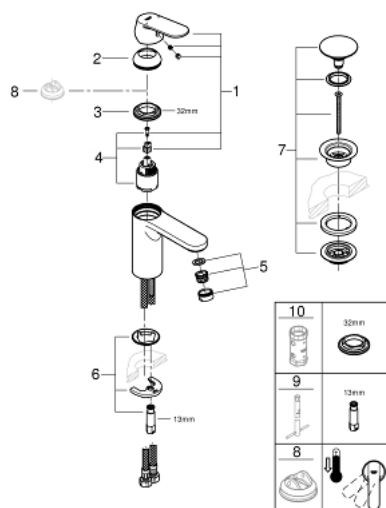

23 926 000 EUROSMART COSMOPOLITAN BATERIE LAVOAR MONOCOMANDĂ 1/2" MĂRIMEA M

DESCRIEREA PRODUSULUI

- instalare pe o singură gaură
 - mâner din metal
 - cartuș ceramic de 35 mm cu **GROHE SilkMove**
 - limitator de debit reglabil
 - suprafață cromată **GROHE StarLight**
 - aerator GROHE EcoJoy cu debit 5.7 l/min
 - sistem de montaj rapid **GROHE FastFixation**
 - corp fără perforație pentru tijă, cu set de evacuare push-open 1 1/4"
 - racorduri flexibile de conectare la apă
 - presiunea minimă recomandată 1.0 bar
 - limitator de temperatură opțional
- cu nr. de referință 46 375

23 926 000 EUROSMART COSMOPOLITAN BATERIE LAVOAR MONOCOMANDĂ 1/2" MĂRIMEA M

PIESE DE SCHIMB

- 1: Lever (Order-nr. 46681000)
- 2: Cap (Order-nr. 46492000)
- 3: Screw coupling (Order-nr. 46460000)
- 4: Cartridge (Order-nr. 46374000)
- 5: Mousseur (Order-nr. 48159000)
- 6: Shank mounting kit (Order-nr. 46671000)
- 7: Waste set with push-open plug (Order-nr. 65807000)
- 8: Socket spanner (Order-nr. 19332000)*
- 9: Mounting wrench (Order-nr. 19017000)*
- 10: Temperature limiter (Order-nr. 46375000)*