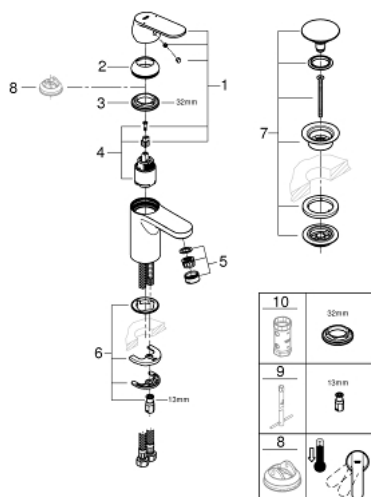

23 925 000 EUROSMART COSMOPOLITAN BATERIE LAVOAR MONOCOMANDĂ 1/2" MĂRIMEA S

DESCRIEREA PRODUSULUI

- instalare pe o singură gaură
- mâner din metal
- cartuş ceramic de 35 mm cu **GROHE SilkMove**
- limitator de debit reglabil
- reglare debit minim de aproximativ 2.5 l/min
- suprafață cromată **GROHE StarLight**
- sistem de instalare **GROHE FastFixation** cu suport de centrare
- aerator GROHE EcoJoy cu debit 5.7 l/min
- corp fără perforație pentru tijă, cu set de evacuare push-open 1 1/4"
- racorduri flexibile de conectare la apă
- limitator de temperatură opțional cu nr. de referință 46 375
- nivel de zgomot I în conformitate cu DIN 4109

23 925 000 EUROSMART COSMOPOLITAN BATERIE LAVOAR MONOCOMANDĂ 1/2" MĂRIMEA S

PIESE DE SCHIMB

- 1: Lever (Order-nr. 46681000)
- 2: Cap (Order-nr. 46492000)
- 3: Screw coupling (Order-nr. 46460000)
- 4: Cartridge (Order-nr. 46374000)
- 5: Mousseur (Order-nr. 48159000)
- 6: Shank mounting kit (Order-nr. 46671000)
- 7: Waste set with push-open plug (Order-nr. 65807000)
- 8: Socket spanner (Order-nr. 19332000)*
- 9: Mounting wrench (Order-nr. 19017000)*
- 10: Temperature limiter (Order-nr. 46375000)*