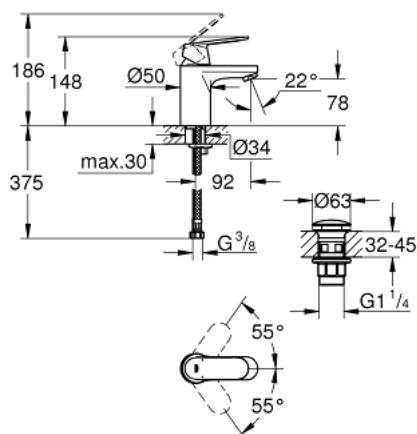

23 925 000 EUROSMART COSMOPOLITAN BATERIE LAVOAR MONOCOMANDĂ 1/2" MĂRIMEA S

DESCRIEREA PRODUSULUI

- instalare pe o singură gaură
- mâner din metal
- cartuş ceramic de 35 mm cu **GROHE SilkMove**
- limitator de debit reglabil
- reglare debit minim de aproximativ 2.5 l/min
- suprafață cromată **GROHE StarLight**
- sistem de instalare **GROHE FastFixation** cu suport de centrare
- aerator GROHE EcoJoy cu debit 5.7 l/min
- corp fără perforație pentru tijă, cu set de evacuare push-open 1 1/4"
- racorduri flexibile de conectare la apă
- limitator de temperatură opțional cu nr. de referință 46 375
- nivel de zgomot I în conformitate cu DIN 4109

23 925 000 EUROSMART COSMOPOLITAN BATERIE LAVOAR MONOCOMANDĂ 1/2" MĂRIMEA S

PIESE DE SCHIMB

- 1: Lever (Order-nr. 46681000)
- 2: Cap (Order-nr. 46492000)
- 3: Screw coupling (Order-nr. 46460000)
- 4: Cartridge (Order-nr. 46374000)
- 5: Mousseur (Order-nr. 48159000)
- 6: Shank mounting kit (Order-nr. 46671000)
- 7: Waste set with push-open plug (Order-nr. 65807000)
- 8: Socket spanner (Order-nr. 19332000)*
- 9: Mounting wrench (Order-nr. 19017000)*
- 10: Temperature limiter (Order-nr. 46375000)*