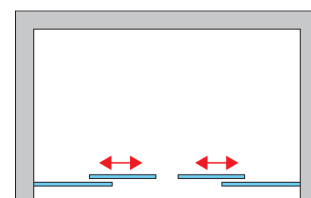

Informații standard

Seria	TOP-LINE
Modelul	TOPS4

Informații detaliate

Uși în nișă	TOPS4
Latimi standard disponibile	1200, 1400, 1600 mm
Înălțime standard	1900 mm
Cea mai mare lățime (la comandă)	1800 mm
Cea mai mare înălțime (la comandă)	1900 mm
Variante de sticlă disponibile	07,22,30,44,49,51
Variante de profil disponibile	01,04,50
Preț net începând de la	2279 Ron

Variante de sticlă disponibile

Variante de profil disponibile