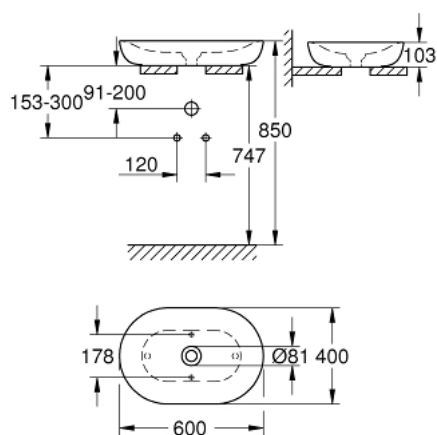

## 39 608 00H **VESSEL BASIN 60**

### DESCRIEREA PRODUSULUI

- cu preaplin
- 600 x 400 mm
- include set de fixare
- including ceramic waste, removable cover
- fără închidere
- ceramică sanitară
- strat anti-aderent și suprafață antibacteriană **PureGuard**