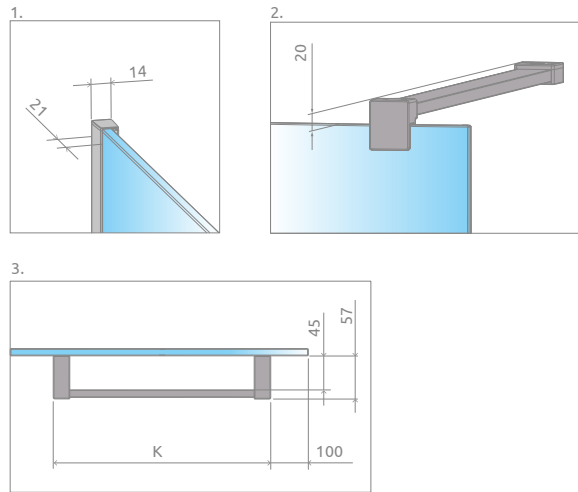

New

Modo New II with hanger с полотенце- держателем

The towel hanger is located asymmetrically in models sized 100 and wider.

Полотенцедержатель асимметрический у перегородок размером 100 и шире.

Profile finish:

Данное изделие доступно с фурнитурой цвета:

01 Chrome
01 Хром

54 Black
54 Черный

Modo New II with hanger, с полотенце-держателем + shower board, душевая плита

An universal shower enclosure that can be assembled as a left-hand or right-hand version.

Model Модель	X1	X2	H1	H2	K
80	785-795	max 1500	2000	1000	580
85	835-845	max 1500	2000	1000	630
90	885-895	max 1500	2000	1000	680
95	935-945	max 1500	2000	1000	730
100	985-995	max 1500	2000	1000	750
105	1035-1045	max 1500	2000	1000	750
110	1085-1095	max 1500	2000	1000	750
115	1135-1145	max 1500	2000	1000	750
120	1185-1195	max 1500	2000	1000	750
125	1235-1245	max 1500	2000	1000	750
130	1285-1295	max 1500	2000	1000	750
135	1335-1345	max 1500	2000	1000	750
140	1385-1395	max 1500	2000	1000	750
145	1435-1445	max 1500	2000	1000	750
150	1485-1495	max 1500	2000	1000	750
155	1535-1545	max 1500	2000	1000	750
160	1585-1595	max 1500	2000	1000	750