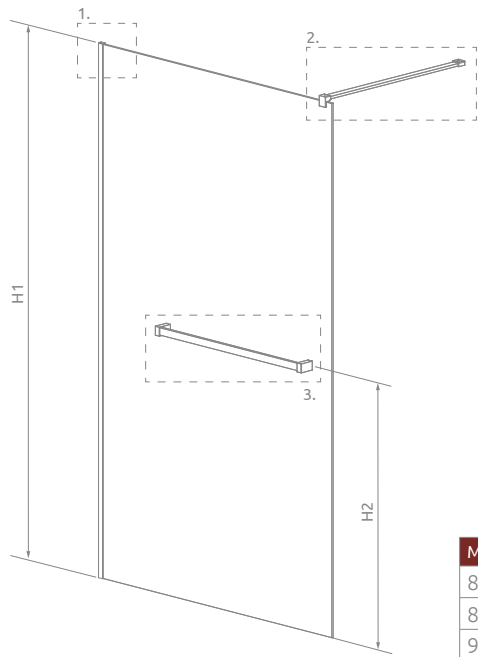

New

Modo New II with hanger с полотенце- держателем

The towel hanger is located asymmetrically in models sized 100 and wider.

Полотенцедержатель асимметрический у перегородок размером 100 и шире.

Profile finish:

Данное изделие доступно с фурнитурой цвета:

01 Chrome
01 Хром

54 Black
54 Черный

Modo New II with hanger, с полотенце-держателем + shower board, душевая плита

An universal shower enclosure that can be assembled as a left-hand or right-hand version.

Model Модель	X1	X2	H1	H2	K
80	785-795	max 1500	2000	1000	580
85	835-845	max 1500	2000	1000	630
90	885-895	max 1500	2000	1000	680
95	935-945	max 1500	2000	1000	730
100	985-995	max 1500	2000	1000	750
105	1035-1045	max 1500	2000	1000	750
110	1085-1095	max 1500	2000	1000	750
115	1135-1145	max 1500	2000	1000	750
120	1185-1195	max 1500	2000	1000	750
125	1235-1245	max 1500	2000	1000	750
130	1285-1295	max 1500	2000	1000	750
135	1335-1345	max 1500	2000	1000	750
140	1385-1395	max 1500	2000	1000	750
145	1435-1445	max 1500	2000	1000	750
150	1485-1495	max 1500	2000	1000	750
155	1535-1545	max 1500	2000	1000	750
160	1585-1595	max 1500	2000	1000	750