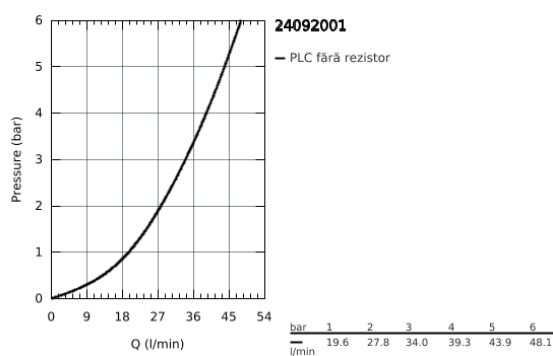

24 092 001 ESSENCE NEW SINGLE-LEVER MIXER WITH 3-WAY DIVERTER

DESCRIEREA PRODUSULUI

- set pentru instalarea finală a codului
- GROHE Rapido SmartBox (35 600) - comercializat separat
- cartuș ceramic de 46 mm cu

GROHE SilkMove

- suprafață cromată **GROHE StarLight**
- rozetă cu element de etanșare a arborelui și fixare mascată **GROHE FastFixation**
- mască metalică, ajustabilă 6° retroactiv
- mâner din metal
- **3-way diverter**
- performanțele debitului:
 - ieșire A = 27 l/min
 - ieșire B = 27 l/min
 - ieșire C = 27 l/min
- fără set de preinstalare