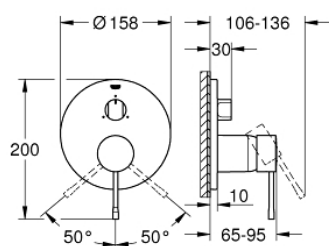

24 092 001 ESSENCE NEW SINGLE-LEVER MIXER WITH 3-WAY DIVERTER

DESCRIEREA PRODUSULUI

- set pentru instalarea finală a codului
- GROHE Rapido SmartBox (35 600) - comercializat separat
- cartuș ceramic de 46 mm cu

GROHE SilkMove

- suprafață cromată **GROHE StarLight**
- rozetă cu element de etanșare a arborelui și fixare mascată **GROHE FastFixation**
- mască metalică, ajustabilă 6° retroactiv
- mâner din metal
- **3-way diverter**
- performanțele debitului:
 - ieșire A = 27 l/min
 - ieșire B = 27 l/min
 - ieșire C = 27 l/min
- fără set de preinstalare

24 092 001 ESSENCE NEW SINGLE-LEVER MIXER WITH 3-WAY DIVERTER

PIESE DE SCHIMB

- 1: null (Order-nr. 46915000)
 - 2: Diverter knob, round (Order-nr. 48447000)
 - 3: Escutcheon (Order-nr. 49108000)
 - 4: Mounting plate (Order-nr. 49094000)
 - 5: null (Order-nr. 02693000)
 - 6: null (Order-nr. 46048000)
 - 7: Diverter (Order-nr. 48448000)
 - 8: Seal (Order-nr. 48360000)
 - 9: null (Order-nr. 46308000)*
 - 10: null (Order-nr. 14056000)*
 - 11: null (Order-nr. 14057000)*
- * Optional accessories