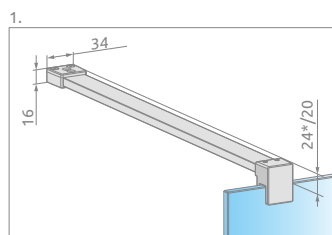

Model | Модель	X1	X2	H
Modo (X/New) I 120	1180	max 1500	2000
Modo (X/New) I 130	1280	max 1500	2000
Modo (X/New) I 140	1380	max 1500	2000
Modo (X/New) I 150	1480	max 1500	2000
Modo (X/New) I 160	1580	max 1500	2000

It is possible to create a shower enclosure with a fixed, L-shaped sidewall SW 30 cm wide. It can be matched with 8mm glass only. In this case, when ordering, please also specify the sidewall index number: chrome - 388000-01-01, black - 388000-54-01.

Неподвижная, боковая стенка шириной 30 см, подходит только к перегородкам из стекла толщиной-8мм - № арт. 388000-01-01 (профиль цвета хром), № арт. 388000-54-01 (черный профиль).

ADDITIONAL OPTIONS | ДОПОЛНИТЕЛЬНЫЕ ОПЦИИ

Modo New	Modo New	Modo X	Modo New	Modo X	Modo New	Modo X	Modo New
MADE TO MEASURE p. 10	GLASS VARIANTS p. 14	ENGRAVING ON GLASS p. 54	TELESCOPIC SUPPORT BAR p. 138	TOWEL HANGER p. 19	MAXIMUM HEIGHT p. 21	MAXIMUM HEIGHT p. 21	SHOWER BOARDS p. 592
ПОД ЗАКАЗ стр. 36	ВАРИАНТЫ ЦВЕТА СТЕКЛА стр. 40	ГРАВИРОВКА НА СТЕКЛЕ стр. 55	СТАБИЛИЗАТОР К ПОТОЛКУ стр. 138	ДЕРЖАТЕЛЬ ДЛЯ ПОЛОТЕНЕЦ стр. 45	МАКСИМАЛЬНАЯ ВЫСОТА стр. 47	МАКСИМАЛЬНАЯ ВЫСОТА стр. 47	ТРАПЫ И ДУШЕВЫЕ ПЛИТЫ стр. 592
							ACCESSORIES p. 590
							АКСЕССУАРИ стр. 590

Telescopic support bar Стабилизатор к потолку	For Glass Для стекла толщиной	Height Высота	Colour / Цвет	Art. No. № арт.
	8 mm	max 3000 mm		WD-008-02 WD-008-02-54

NAVIGATION | МОДЕЛЬНЫЙ РЯД