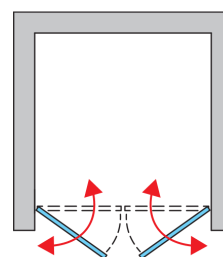

Informații standard

Seria	DIVERA
Modelul	D22T2

Informații detaliate

Uși în nișă	D22T2
Latimi standard disponibile	700, 800, 900, 1000 mm
Înălțime standard	2000 mm
Cea mai mare lățime (la comandă)	1200 mm
Cea mai mare înălțime (la comandă)	2000 mm
Variante de sticlă disponibile	07
Variante de profil disponibile	50
Preț net începând de la	1687 Ron

D22T2

Variante de sticlă disponibile

07
Sticlă
transparentă

Variante de profil disponibile

50
Șlefuit lucios