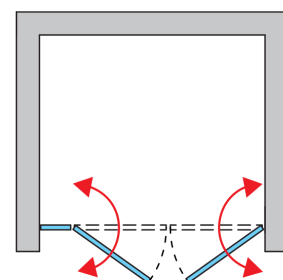

Variante de sticlă disponibile

Variante de profil disponibile