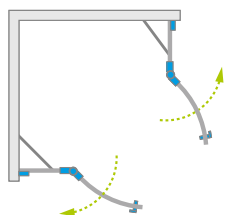

New

Essenza Pro PDD

Profile finish:
Данное изделие доступно с фурнитурой цвета:

01 Chrome 01 Хром 54 Black 54 Черный 09 Gold 09 Золото 04 White 04 Белый

Essenza Pro PDD + Delos A

Shower enclosure set consists of 2 parts: left and right. Please specify both article numbers when making an order.
В заказе надо указать 2 номера артикулов: левой и правой части кабины.

LEFT PART | ЛЕВАЯ ЧАСТЬ КАБИНЫ

Model Модель	TRANSPARENT GLASS ПРОЗРАЧНОЕ СТЕКЛО			
	profile finish / цвет фурнитуры CHROME Art. No. № арт.	profile finish / цвет фурнитуры BLACK Art. No. № арт.	profile finish / цвет фурнитуры GOLD Art. No. № арт.	profile finish / цвет фурнитуры WHITE* Art. No. № арт.
PDD 80 L	10095080-01-01L	10095080-54-01L	10095080-09-01L	10095080-04-01L
PDD 90 L	10095090-01-01L	10095090-54-01L	10095090-09-01L	10095090-04-01L
PDD 100 L	10095100-01-01L	10095100-54-01L	10095100-09-01L	10095100-04-01L