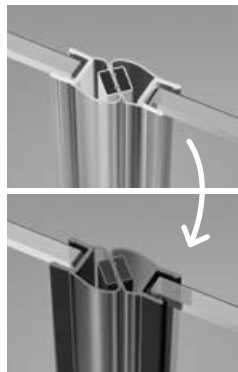

New

Essenza Pro PDD

Profile finish:
Данное изделие доступно с фурнитурой цвета:

01 Chrome 01 Хром 54 Black 54 Черный 09 Gold 09 Золото 04 White 04 Белый

Essenza Pro PDD + Delos A

Shower enclosure set consists of 2 parts: left and right. Please specify both article numbers when making an order.
В заказе надо указать 2 номера артикулов: левой и правой части кабины.

LEFT PART | ЛЕВАЯ ЧАСТЬ КАБИНЫ

Model Модель	TRANSPARENT GLASS ПРОЗРАЧНОЕ СТЕКЛО			
	profile finish / цвет фурнитуры CHROME Art. No. № арт.	profile finish / цвет фурнитуры BLACK Art. No. № арт.	profile finish / цвет фурнитуры GOLD Art. No. № арт.	profile finish / цвет фурнитуры WHITE* Art. No. № арт.
PDD 80 L	10095080-01-01L	10095080-54-01L	10095080-09-01L	10095080-04-01L
PDD 90 L	10095090-01-01L	10095090-54-01L	10095090-09-01L	10095090-04-01L
PDD 100 L	10095100-01-01L	10095100-54-01L	10095100-09-01L	10095100-04-01L

RIGHT PART | ПРАВАЯ ЧАСТЬ КАБИНЫ

Model Модель	TRANSPARENT GLASS ПРОЗРАЧНОЕ СТЕКЛО			
	profile finish / цвет фурнитуры CHROME Art. No. № арт.	profile finish / цвет фурнитуры BLACK Art. No. № арт.	profile finish / цвет фурнитуры GOLD Art. No. № арт.	profile finish / цвет фурнитуры WHITE* Art. No. № арт.
PDD 80 L	10095080-01-01R	10095080-54-01R	10095080-09-01R	10095080-04-01R
PDD 90 L	10095090-01-01R	10095090-54-01R	10095090-09-01R	10095090-04-01R
PDD 100 L	10095100-01-01R	10095100-54-01R	10095100-09-01R	10095100-04-01R