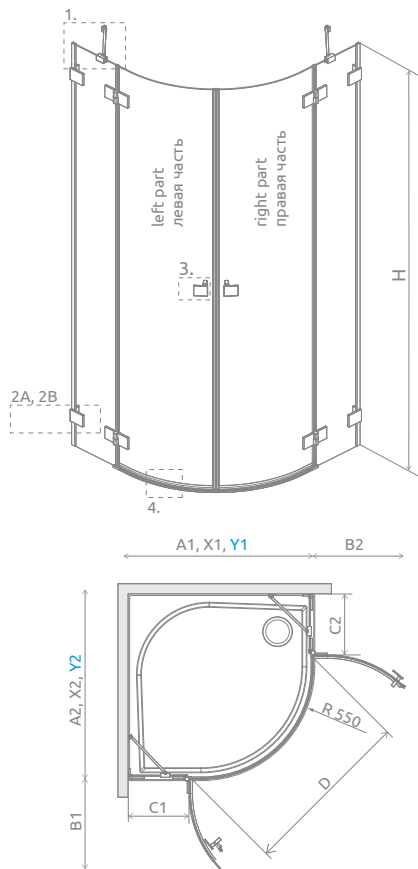

LEFT PART | ЛЕВАЯ ЧАСТЬ КАБИНЫ

Model Модель	TRANSPARENT GLASS ПРОЗРАЧНОЕ СТЕКЛО			
	profile finish / цвет фурнитуры CHROME Art. No. № арт.	profile finish / цвет фурнитуры BLACK Art. No. № арт.	profile finish / цвет фурнитуры GOLD Art. No. № арт.	profile finish / цвет фурнитуры WHITE* Art. No. № арт.
PDD 80 L	10095080-01-01L	10095080-54-01L	10095080-09-01L	10095080-04-01L
PDD 90 L	10095090-01-01L	10095090-54-01L	10095090-09-01L	10095090-04-01L
PDD 100 L	10095100-01-01L	10095100-54-01L	10095100-09-01L	10095100-04-01L

RIGHT PART | ПРАВАЯ ЧАСТЬ КАБИНЫ

Model Модель	TRANSPARENT GLASS ПРОЗРАЧНОЕ СТЕКЛО			
	profile finish / цвет фурнитуры CHROME Art. No. № арт.	profile finish / цвет фурнитуры BLACK Art. No. № арт.	profile finish / цвет фурнитуры GOLD Art. No. № арт.	profile finish / цвет фурнитуры WHITE* Art. No. № арт.
PDD 80 L	10095080-01-01R	10095080-54-01R	10095080-09-01R	10095080-04-01R
PDD 90 L	10095090-01-01R	10095090-54-01R	10095090-09-01R	10095090-04-01R
PDD 100 L	10095100-01-01R	10095100-54-01R	10095100-09-01R	10095100-04-01R

Model Модель	A1	A2	X1	X2	Y1	Y2	B1	B2	C1	C2	D	H
PDD 80L×80R	800	800	789-797	789-797	776-784	776-784	446	446	193-201	193-201	825	2000
PDD 80L×90R	800	900	789-797	889-897	776-784	876-884	446	446	193-201	293-301	825	2000
PDD 80L×100R	800	1000	789-797	989-997	776-784	976-984	446	446	193-201	393-401	825	2000
PDD 90L×80R	900	800	889-897	789-797	876-884	776-784	446	446	293-301	193-201	825	2000
PDD 90L×90R	900	900	889-897	889-897	876-884	876-884	446	446	293-301	293-301	825	2000
PDD 90L×100R	900	1000	889-897	989-997	876-884	976-984	446	446	293-301	393-401	825	2000
PDD 100L×80R	1000	800	989-997	789-797	976-984	776-784	446	446	393-401	193-201	825	2000
PDD 100L×90R	1000	900	989-997	889-897	976-984	876-884	446	446	393-401	293-301	825	2000
PDD 100L×100R	1000	1000	989-997	989-997	976-984	976-984	446	446	393-401	393-401	825	2000