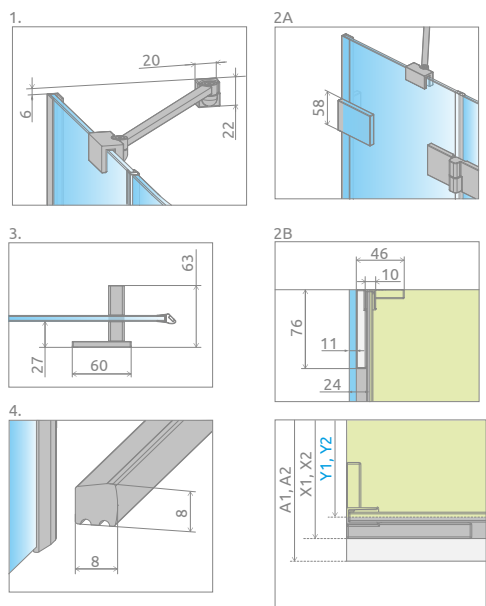

There is possibility of paid replacement of transparent magnetic gaskets for gaskets in black. You should clearly state it in the order.

Под заказ, за дополнительную цену можно заменить стандартные уплотнители на уплотнители в черном цвете. Ваш выбор укажите в заказе.

Model | Модель	A1	A2	X1	X2	Y1	Y2	B1	B2	C1	C2	D	H
PDD 80L×80R	800	800	789-797	789-797	776-784	776-784	446	446	193-201	193-201	825	2000
PDD 80L×90R	800	900	789-797	889-897	776-784	876-884	446	446	193-201	293-301	825	2000
PDD 80L×100R	800	1000	789-797	989-997	776-784	976-984	446	446	193-201	393-401	825	2000
PDD 90L×80R	900	800	889-897	789-797	876-884	776-784	446	446	293-301	193-201	825	2000
PDD 90L×90R	900	900	889-897	889-897	876-884	876-884	446	446	293-301	293-301	825	2000
PDD 90L×100R	900	1000	889-897	989-997	876-884	976-984	446	446	293-301	393-401	825	2000
PDD 100L×80R	1000	800	989-997	789-797	976-984	776-784	446	446	393-401	193-201	825	2000
PDD 100L×90R	1000	900	989-997	889-897	976-984	876-884	446	446	393-401	293-301	825	2000
PDD 100L×100R	1000	1000	989-997	989-997	976-984	976-984	446	446	393-401	393-401	825	2000

ADDITIONAL OPTIONS | ДОПОЛНИТЕЛЬНЫЕ ОПЦИИ

WITHOUT THRESHOLD STRIP p. 21 БЕЗ ПОРОГА стр. 47	SHOWER BOARDS p. 592 ТРАПЫ И ДУШЕВЫЕ ПЛИТЫ стр. 592	MAGNETIC GASKETS REPLACEMENT POSSIBILITY ЗАМЕНА УПЛОТНИТЕЛЕЙ	ACCESSORIES p. 590 АКСЕССУАРЫ стр. 590

Extension profiles, horizontal gaskets | Расширительные профили, горизонтальные уплотнители	Art. No. | № арт.
Horizontal gasket for assembly without a threshold strip - left Горизонтальный уплотнитель для монтажа без порога - левый	007-106700100
Horizontal gasket for assembly without a threshold strip - right Горизонтальный уплотнитель для монтажа без порога - правый	007-106700200

NAVIGATION | МОДЕЛЬНЫЙ РЯД