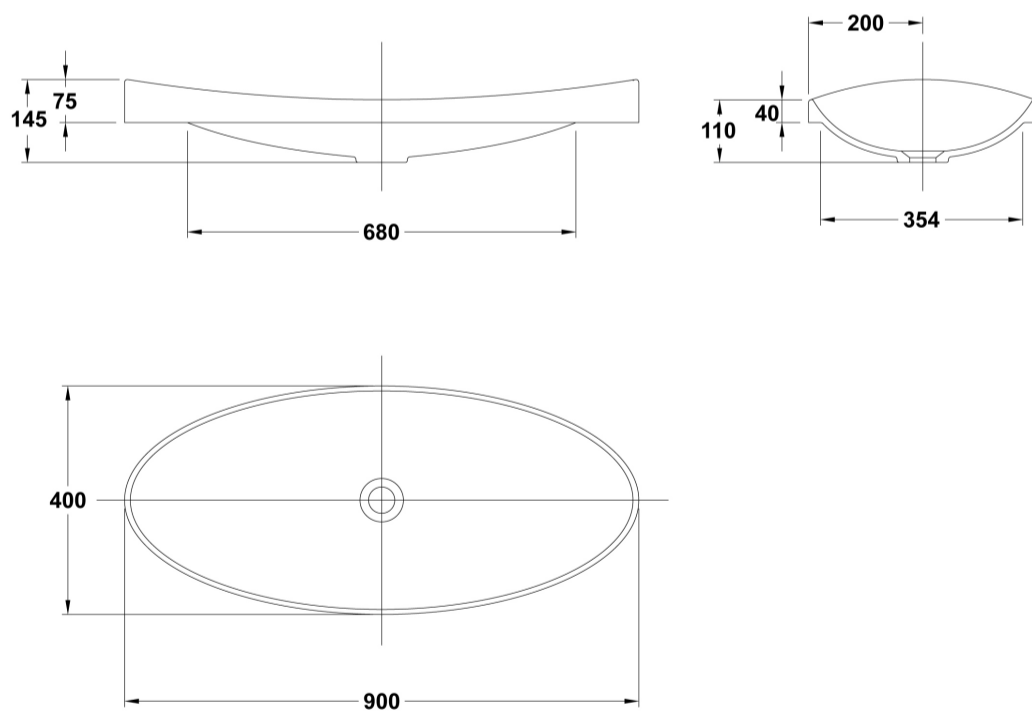

### ARTICLES

Ref	Product/Set	Measurements
3304096	Countertop Wash-basin	90 x 40 cm

#### Features

Countertop Wash-basin 90 x 40 cm. / 12,1 Kg./ 28 units pallet. Template 74 x 37 cm.

### SETTING

---

TECHNICAL DRAWINGS

## 2D

-  259.66 KB [↓](#) Countertop wash-basin 90x40 cm. - Técnico (.AI)
-  88.19 KB [↓](#) Countertop wash-basin 90x40 cm. - Técnico (.DWG)
-  307.51 KB [↓](#) Countertop wash-basin 90x40 cm. - Técnico (.DXF)
-  271.35 KB [↓](#) Countertop wash-basin 90x40 cm. - Técnico (.PDF)