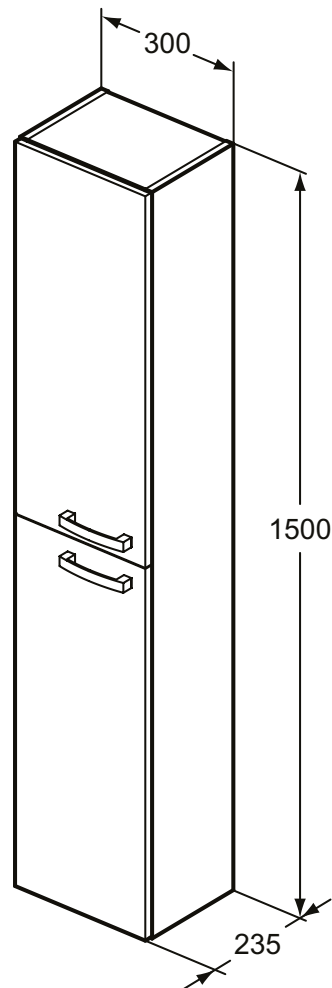

Ideal Standard

Tempo

Numărul de articol: E0566T1

## Coloana

Coloana. Montat pe perete, reversibil, 2 usi, sistem inchidere lenta, 2 manere. Include: Set de fixare. Tipuri de materiale folosite: Va rugam consultati sectiunea Informatii Tehnice - Materiale din Catalog/Lista de preturi.

Culoare: T1 - Gri intermediar

Mai multe detalii despre produs:

Tip:	Coloană înaltă
Montaj:	Montaj pe perete
Greutate netă (kg):	18,05
Designer:	Studio Levien
Înălțime (mm):	1500
Lățime (mm):	300
Adâncime (mm):	235