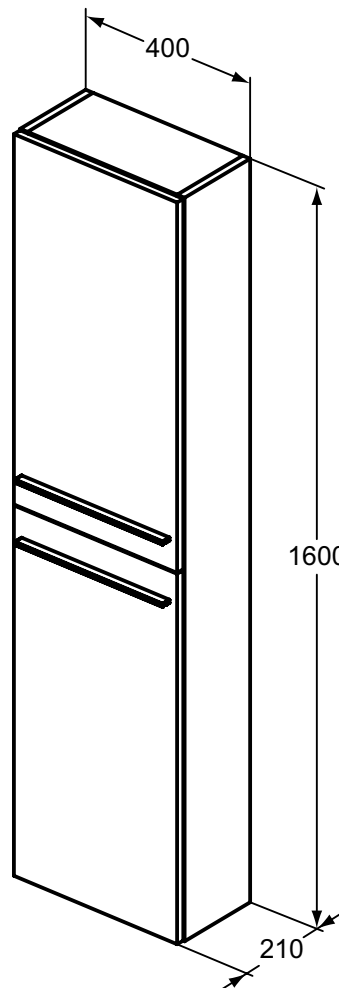

Ideal Standard

ilifeS

Numărul de articol: T5288NG

Coloana inalta, reversibila, suspendata

Ideal Standard i.life S coloana inalta 2 usi, sistem inchidere lenta. Manerele nu sunt incluse - se comanda separat. Suspendata pe perete, reversibila. Include: Set de fixare.

Culoare: NG - Gri quartz mat

Mai multe detalii despre produs:

Tip:	Coloană înaltă
Montaj:	Montaj pe perete
Greutate netă (kg):	24,077
Designer:	Palomba Serafini Associati
Înălțime (mm):	1600
Lățime (mm):	400
Adâncime (mm):	210
Instalare:	Montaj pe perete