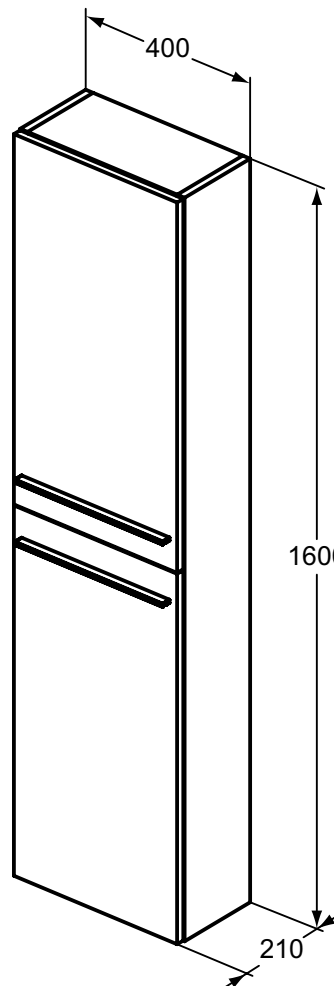

Ideal Standard

ilifeS

Numărul de articol: T5288NH

Coloana inalta, reversibila, suspendata

Ideal Standard i.life S coloana inalta 2 usi, sistem inchidere lenta. Manerele nu sunt incluse - se comanda separat. Suspendata pe perete, reversibila. Include: Set de fixare.

Culoare: NH - Gri-bej mat

Mai multe detalii despre produs:

Tip:	Coloană înaltă
Montaj:	Montaj pe perete
Greutate netă (kg):	24,077
Designer:	Palomba Serafini Associati
Înălțime (mm):	1600
Lățime (mm):	400
Adâncime (mm):	210
Instalare:	Montaj pe perete