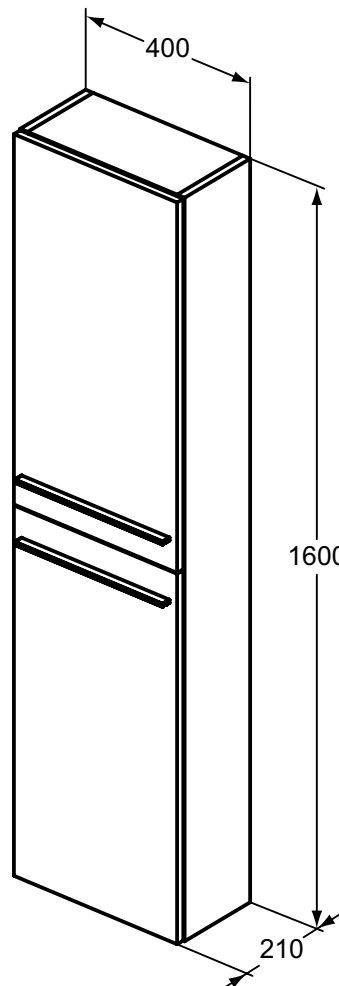

Ideal Standard

ilifeS

Numărul de articol: T5288NV

Coloana inalta, reversibila, suspendata

Ideal Standard i.life S coloana inalta 2 usi, sistem inchidere lenta. Manerele nu sunt incluse - se comanda separat. Suspendata pe perete, reversibila. Include: Set de fixare.

Culoare: NV - Gri carbon mat

Mai multe detalii despre produs:

Tip:	Coloană înaltă
Montaj:	Montaj pe perete
Greutate netă (kg):	24,077
Designer:	Palomba Serafini Associati
Înălțime (mm):	1600
Lățime (mm):	400
Adâncime (mm):	210
Instalare:	Montaj pe perete