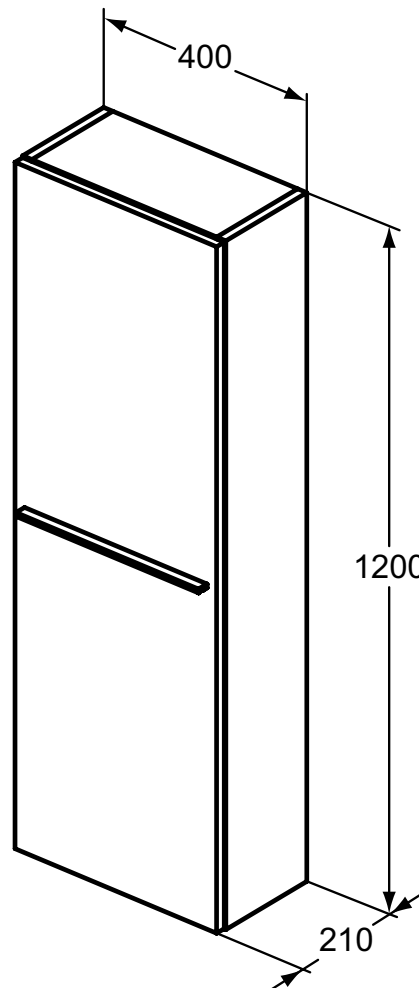

Ideal Standard

ilifeS

Numărul de articol: T5289DU

Coloana scurta, reversibila, suspendata

Ideal Standard i.life S coloana scurta, 1 usa, sistem inchidere lenta. Manerele nu sunt incluse - se comanda separat. Suspendata pe perete, reversibila. Include: Set de fixare.

Culoare: DU - Alb mat

Mai multe detalii despre produs:

Tip:	Unitate mobilier
Montaj:	Montaj pe perete
Greutate netă (kg):	17,851
Materiat:	Amestec de material
Designer:	Palomba Serafini Associati
Înălțime (mm):	1200
Lățime (mm):	400
Adâncime (mm):	210
Instalare:	Montaj pe perete