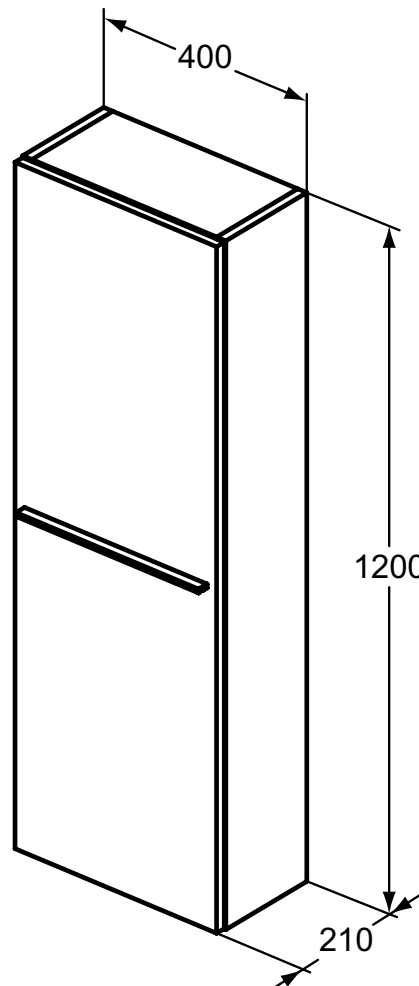

Ideal Standard

ilifeS

Numărul de articol: T5289NF

Coloana scurta, reversibila, suspendata

Ideal Standard i.life S coloana scurta, 1 usa, sistem inchidere lenta. Manerele nu sunt incluse - se comanda separat. Suspendata pe perete, reversibila. Include: Set de fixare.

Culoare: NF - Bej nisipiu mat

Mai multe detalii despre produs:

Tip:	Unitate mobilier
Montaj:	Montaj pe perete
Greutate netă (kg):	17,851
Designer:	Palomba Serafini Associati
Înălțime (mm):	1200
Lățime (mm):	400
Adâncime (mm):	210
Instalare:	Montaj pe perete