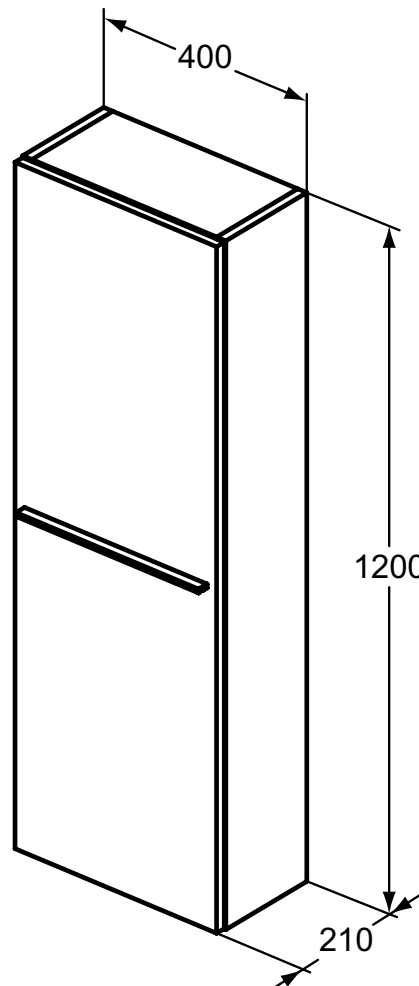

Ideal Standard

ilifeS

Numărul de articol: T5289NG

Coloana scurta, reversibila, suspendata

Ideal Standard ilife S coloana scurta, 1 usa, sistem inchidere lenta. Manerele nu sunt incluse - se comanda separat. Suspendata pe perete, reversibila. Include: Set de fixare.

Culoare: NG - Gri quartz mat

Mai multe detalii despre produs:

Tip:	Unitate mobilier
Montaj:	Montaj pe perete
Greutate netă (kg):	17,851
Designer:	Palomba Serafini Associati
Înălțime (mm):	1200
Lățime (mm):	400
Adâncime (mm):	210
Instalare:	Montaj pe perete