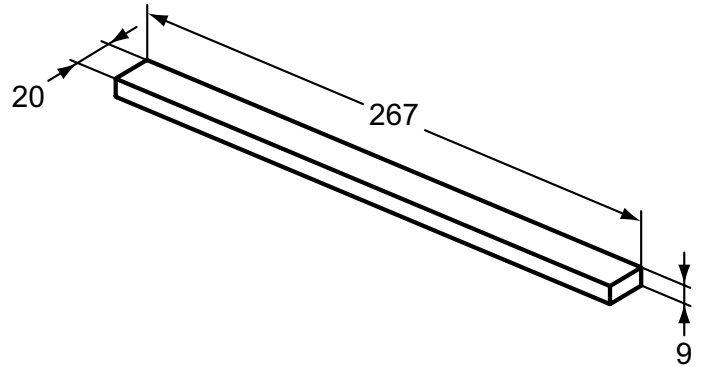

Ideal Standard

ilife

Numărul de articol: T5325XG

Maner

Ideal Standard ilife maner mobilier

Culoare: XG - Silk Black

Mai multe detalii despre produs:

Tip:	Maner mobilier
Greutate netă (kg):	0,4
Materiat:	Finisaj cu vopsea tip pulbere
Designer:	Palomba Serafini Associati
Înălțime (mm):	9
Lățime (mm):	267
Adâncime (mm):	20