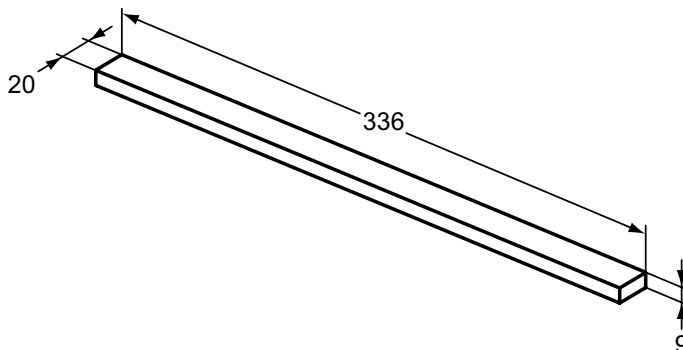

Ideal Standard

ilife

Numărul de articol: T5326XG

Maner

Ideal Standard ilife maner mobilier

Culoare: XG - Silk Black

Mai multe detalii despre produs:

Tip:	Maner mobilier
Greutate netă (kg):	0,6
Materiat:	Finisaj cu vopsea tip pulbere
Designer:	Palomba Serafini Associati
Înălțime (mm):	9
Lățime (mm):	336
Adâncime (mm):	20