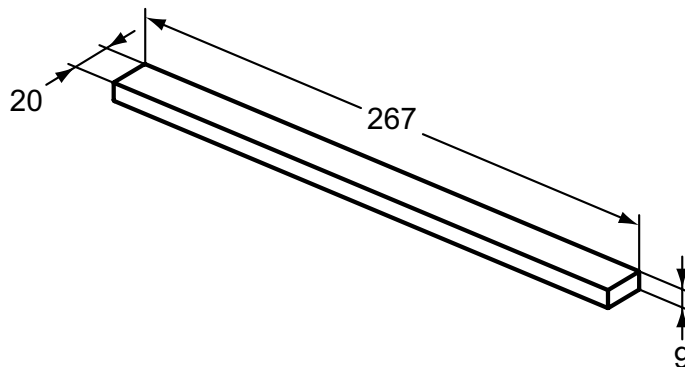

Ideal Standard

ilife

Numărul de articol: T5325YE

Maner

Ideal Standard ilife maner mobilier

Culoare: YE - Aluminiu lucios

Mai multe detalii despre produs:

Tip:	Maner mobilier
Greutate netă (kg):	0,4
Designer:	Palomba Serafini Associati
Înălțime (mm):	9
Lățime (mm):	267
Adâncime (mm):	20