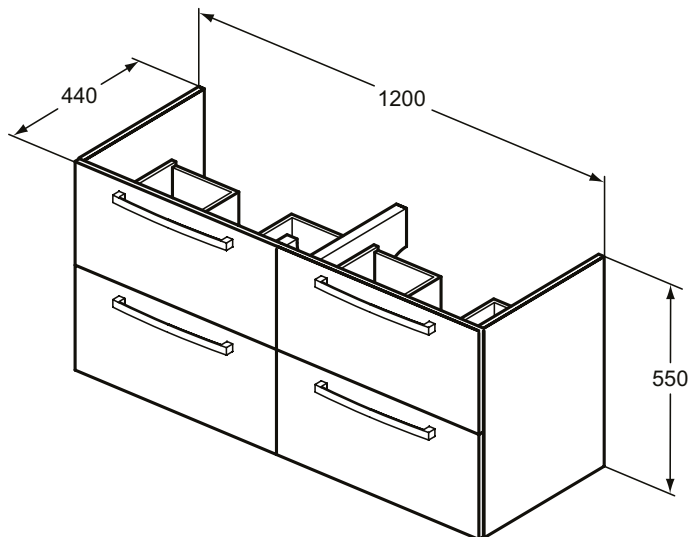

Ideal Standard

Tempo

Numărul de articol: E0539TI

Unitate de lavoar 120 cm, suspendata

Unitate de lavoar suspendata, 4 sertare, sistem inchidere lenta, 4 manere. Include: Set de fixare. Recomandat: sifon pentru spatiu redus EE23033967 (va rugam comandați separat). Pentru combinare cu: Tempo lavoar adanc 121 cm E053401.

Culoare: TI - Gri intermediar

Mai multe detalii despre produs:

Tip:	Lavoar adânc
Montaj:	Montaj pe perete
Greutate netă (kg):	36
Materiat:	HPL lăcuit
Designer:	Studio Levien
Înălțime (mm):	550
Lățime (mm):	1200
Adâncime (mm):	440
Formă:	Drepunghiular
Instalare:	Montaj pe perete