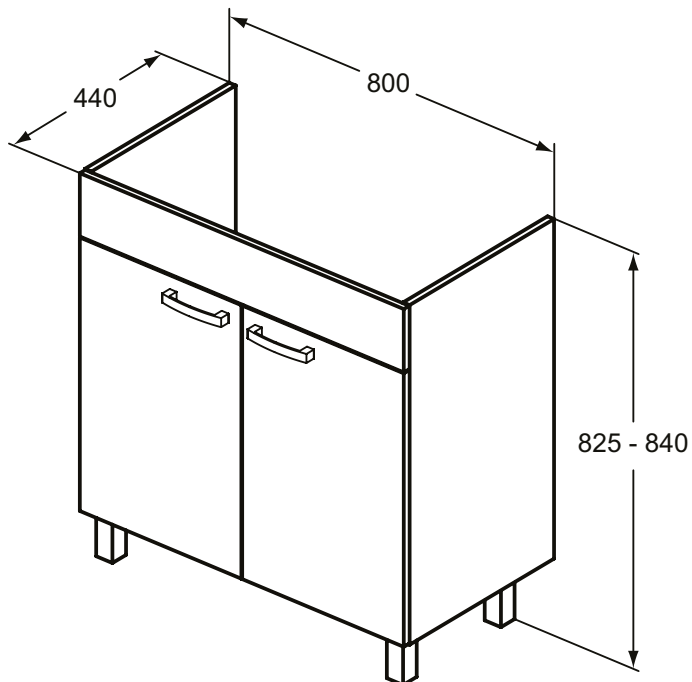

Ideal Standard

Tempo

Numărul de articol: E0568TI

Unitate de lavoar 80 cm, stativa

Unitate de lavoar stativa, 2 sertare, sistem inchidere lenta, 2 manere. 4 picioare. Include: Set de fixare. Recomandat: sifon pentru spatiu redus EE23033967 (va rugam comandați separat). Pentru combinare cu: Tempo lavoar adanc 81 cm E066901.

Culoare: TI - Gri intermediar

Mai multe detalii despre produs:

Tip:	Lavoar adânc
Montaj:	Stativ
Greutate netă (kg):	21,02
Materiat:	HPL lăcuit
Designer:	Studio Levien
Înălțime (mm):	825
Lățime (mm):	800
Adâncime (mm):	440
Formă:	Drepunghiular
Instalare:	Stativ