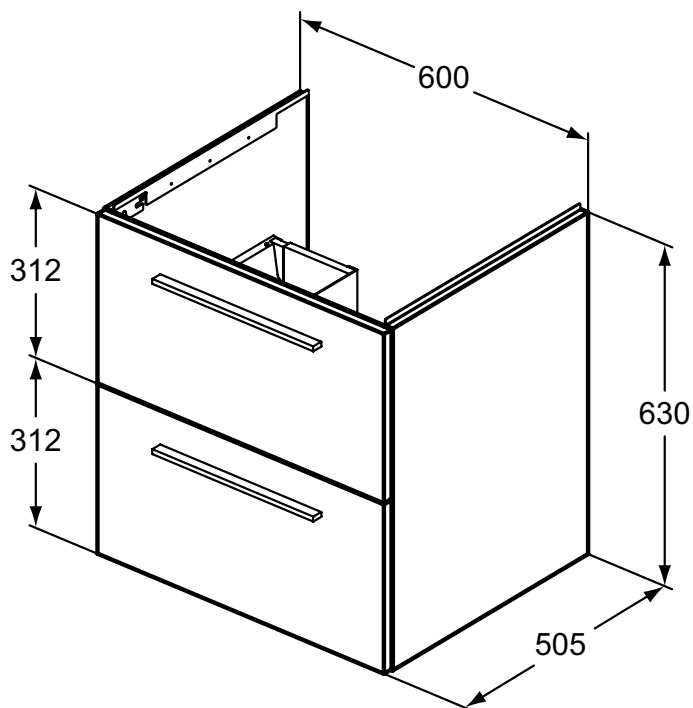

Ideal Standard

BASIN UNITS

iLife B

Numărul de articol: T5270NG

Unitate lavoar 60cm (inalta depozitare 60 cm)

Ideal Standard i.life B unitate lavoar 60 cm (inalta depozitare 60 cm); Suspendata pe perete, 2 sertare, sistem de inchidere lenta; Manerele nu sunt incluse (Va rugam alegeti dintre diferitele finisaje); Consultati Catalogul/Lista de pret IS pentru echipament recomandat.

Culoare: NG - Gri quartz mat

Mai multe detalii despre produs:

Tip:	Lavoar adânc
Montaj:	Montaj pe perete
Greutate netă (kg):	28,96
Materiat:	MFC
Înălțime (mm):	630
Lățime (mm):	600
Lungime (mm):	500
Formă:	Drepunghiular