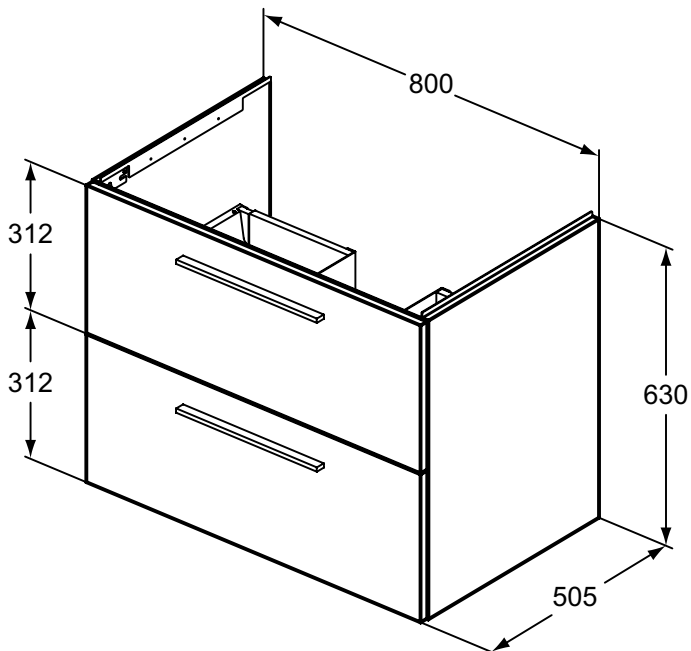

Ideal Standard

BASIN UNITS

iLife B

Numărul de articol: T5272NG

Unitate lavoar 80cm

Ideal Standard i.life B unitate de lavoar 80 cm; Suspendata pe perete, 2 sertare, sistem de inchidere lenta; Manerele nu sunt incluse (Va rugam alegeti dintre diferitele finisaje); Consultati Catalogul/Lista de pret IS pentru echipament recomandat.

Culoare: NG - Gri quartz mat

Mai multe detalii despre produs:

Tip:	Lavoar adânc
Montaj:	Montaj pe perete
Greutate netă (kg):	34,60
Materiat:	MFC
Înălțime (mm):	630
Lățime (mm):	800
Lungime (mm):	500
Formă:	Drepunghiular