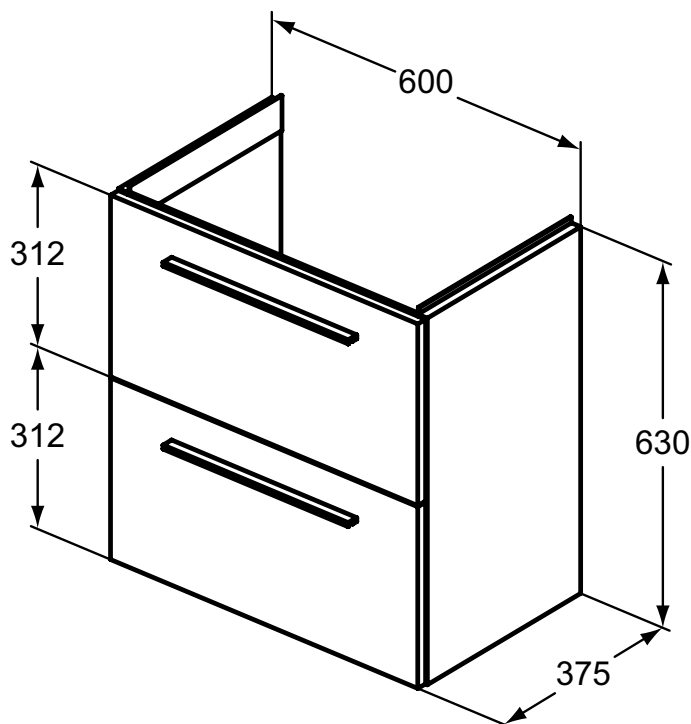

Ideal Standard

ilifeS

Numărul de articol: T5293NF

Unitare lavoar 60cm, 2 sertare suspendata

Ideal Standard i.life S unitate lavoar 60 cm. Suspendata pe perete, 2 sertare, sistem de inchidere lenta. Manerele nu sunt incluse - se comanda separat. Include: Set de fixare. Pentru combinare cu i.Life S lavoar adanc 61 cm T459001. Recomandat: sifon pentru spatiu redus EE23033967 (va rugam comandati separat).

Culoare: NF - Bej nisipiu mat

Mai multe detalii despre produs:

| | |
|---------------------|----------------------------|
| Tip: | Lavoar adânc |
| Montaj: | Montaj pe perete |
| Greutate netă (kg): | 23,27 |
| Materiat: | Amestec de material |
| Designer: | Palomba Serafini Associati |
| Înălțime (mm): | 630 |
| Lățime (mm): | 600 |
| Adâncime (mm): | 375 |
| Formă: | Drepunghiular |
| Instalare: | Montaj pe perete |