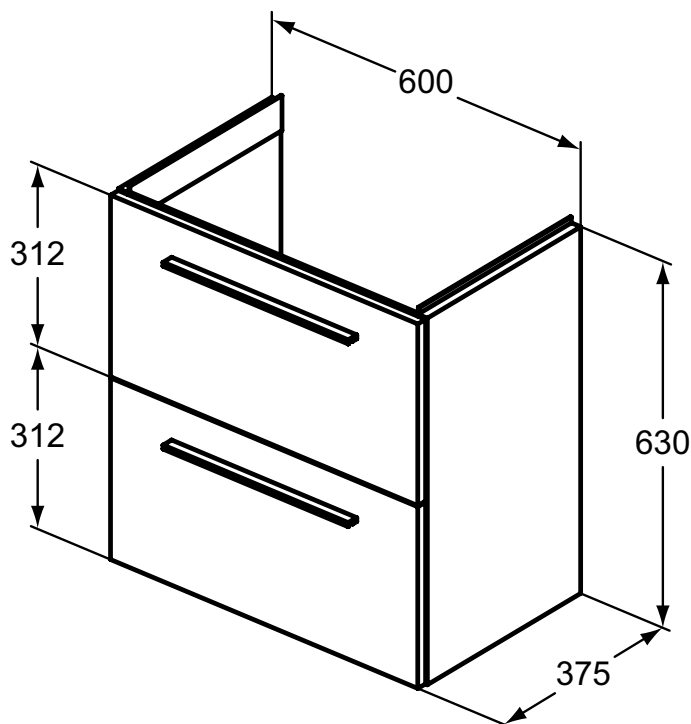

Ideal Standard

ilifeS

Numărul de articol: T5293NG

Unitare lavoar 60cm, 2 sertare suspendata

Ideal Standard i.life S unitate lavoar 60 cm. Suspendata pe perete, 2 sertare, sistem de inchidere lenta. Manerele nu sunt incluse - se comanda separat. Include: Set de fixare. Pentru combinare cu i.Life S lavoar adanc 61 cm T459001. Recomandat: sifon pentru spatiu redus EE23033967 (va rugam comandati separat).

Culoare: NG - Gri quartz mat

Mai multe detalii despre produs:

Tip:	Lavoar adânc
Montaj:	Montaj pe perete
Greutate netă (kg):	23,27
Materiat:	Amestec de material
Designer:	Palomba Serafini Associati
Înălțime (mm):	630
Lățime (mm):	600
Adâncime (mm):	375
Formă:	Drepunghiular
Instalare:	Montaj pe perete