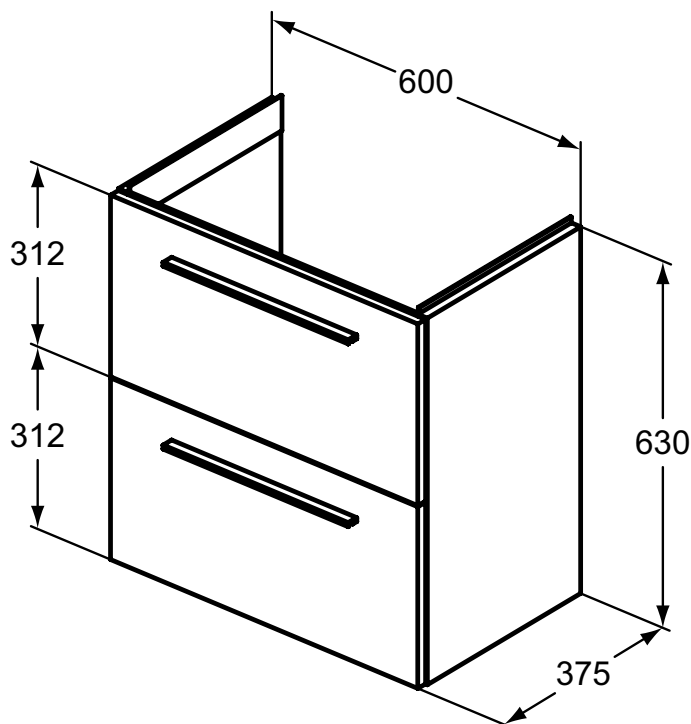

Ideal Standard

ilifeS

Numărul de articol: T5293NH

Unitare lavoar 60cm, 2 sertare suspendata

Ideal Standard i.life S unitate lavoar 60 cm. Suspendata pe perete, 2 sertare, sistem de inchidere lenta. Manerele nu sunt incluse - se comanda separat. Include: Set de fixare. Pentru combinare cu i.Life S lavoar adanc 61 cm T459001. Recomandat: sifon pentru spatiu redus EE23033967 (va rugam comandati separat).

Culoare: NH - Gri-bej mat

Mai multe detalii despre produs:

Tip:	Lavoar adânc
Montaj:	Montaj pe perete
Greutate netă (kg):	23,27
Materiat:	Amestec de material
Designer:	Palomba Serafini Associati
Înălțime (mm):	630
Lățime (mm):	600
Adâncime (mm):	375
Formă:	Drepunghiular
Instalare:	Montaj pe perete