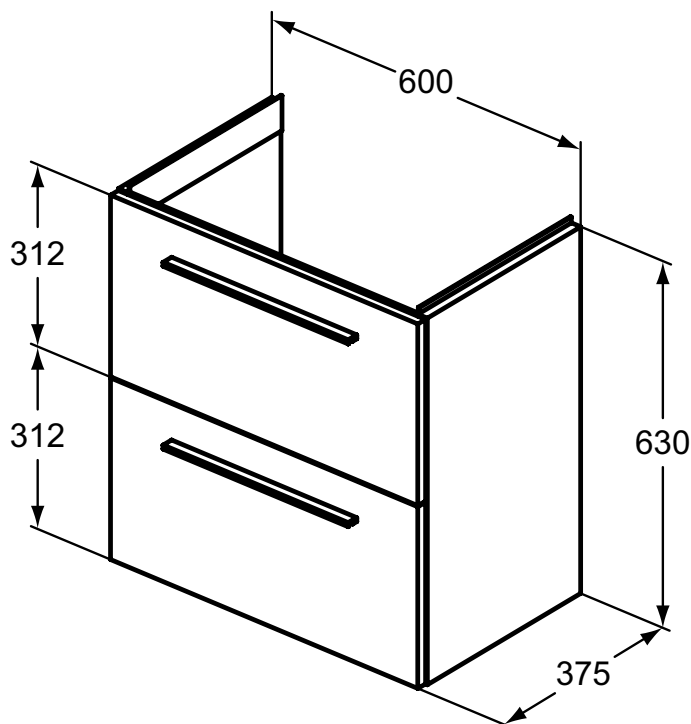

Ideal Standard

ilifeS

Numărul de articol: T5293NW

Unitare lavoar 60cm, 2 sertare suspendata

Ideal Standard i.life S unitate lavoar 60 cm. Suspendata pe perete, 2 sertare, sistem de inchidere lenta. Manerele nu sunt incluse - se comanda separat. Include: Set de fixare. Pentru combinare cu i.Life S lavoar adanc 61 cm T459001. Recomandat: sifon pentru spatiu redus EE23033967 (va rugam comandati separat).

Culoare: NW - Stejar cafeniu

Mai multe detalii despre produs:

Tip:	Lavoar adânc
Montaj:	Montaj pe perete
Greutate netă (kg):	23,27
Materiat:	Amestec de material
Designer:	Palomba Serafini Associati
Înălțime (mm):	630
Lățime (mm):	600
Adâncime (mm):	375
Formă:	Drepunghiular
Instalare:	Montaj pe perete