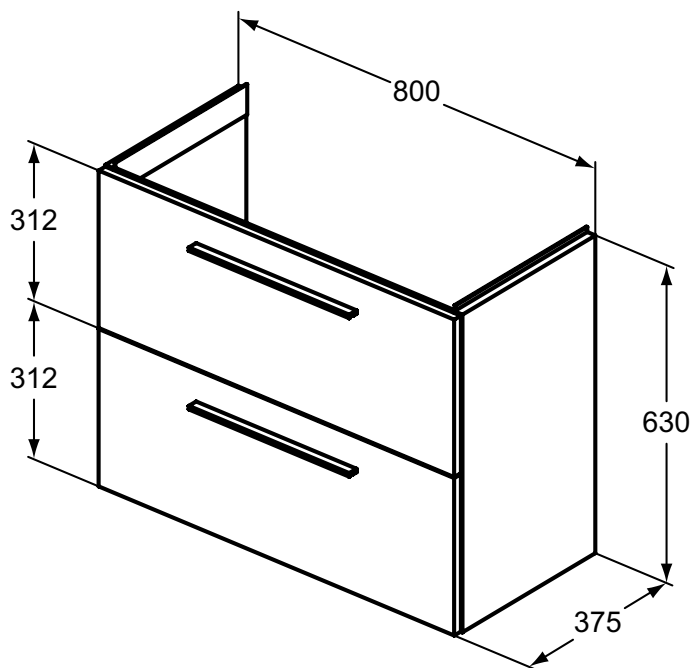

Ideal Standard

ilifeS

Numărul de articol: T5295NF

Unitare lavoar 80cm, 2 sertare suspendata

Ideal Standard i.life S unitate lavoar 80 cm. Suspendata pe perete, 2 sertare, sistem de inchidere lenta. Manerele nu sunt incluse - se comanda separat. Include: Set de fixare. Pentru combinare cu: i.Life S lavoar adanc 81 cm T458901. Recomandat: sifon pentru spatiu redus EE23033967 (va rugam comandați separat).

Culoare: NF - Bej nisipiu mat

Mai multe detalii despre produs:

Tip:	Lavoar adânc
Montaj:	Montaj pe perete
Greutate netă (kg):	28,5
Materiat:	Amestec de material
Designer:	Palomba Serafini Associati
Înălțime (mm):	630
Lățime (mm):	800
Adâncime (mm):	375
Formă:	Drepunghiular
Instalare:	Montaj pe perete