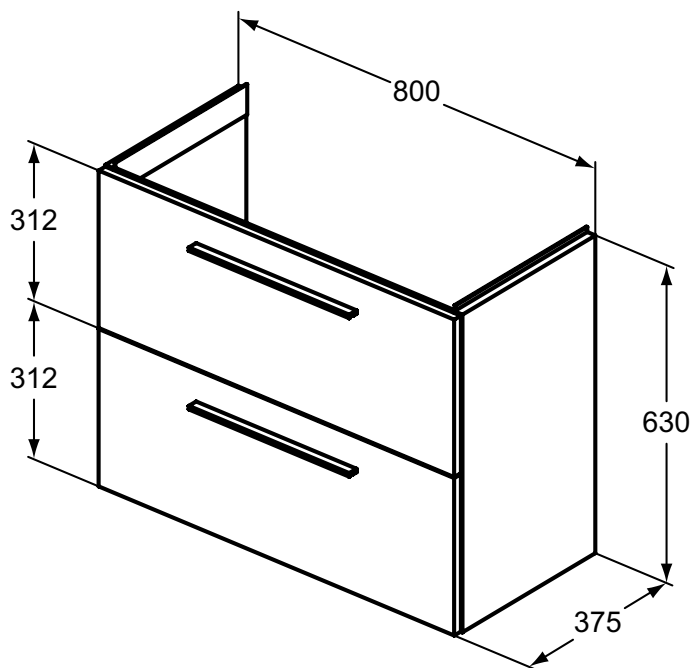

Ideal Standard

ilifeS

Numărul de articol: T5295NH

Unitare lavoar 80cm, 2 sertare suspendata

Ideal Standard i.life S unitate lavoar 80 cm. Suspendata pe perete, 2 sertare, sistem de inchidere lenta. Manerele nu sunt incluse - se comanda separat. Include: Set de fixare. Pentru combinare cu: i.Life S lavoar adanc 81 cm T458901. Recomandat: sifon pentru spatiu redus EE23033967 (va rugam comandati separat).

Culoare: NH - Gri-bej mat

Mai multe detalii despre produs:

Tip:	Lavoar adânc
Montaj:	Montaj pe perete
Greutate netă (kg):	28,5
Materiat:	Amestec de material
Designer:	Palomba Serafini Associati
Înălțime (mm):	630
Lățime (mm):	800
Adâncime (mm):	375
Formă:	Drepunghiular
Instalare:	Montaj pe perete