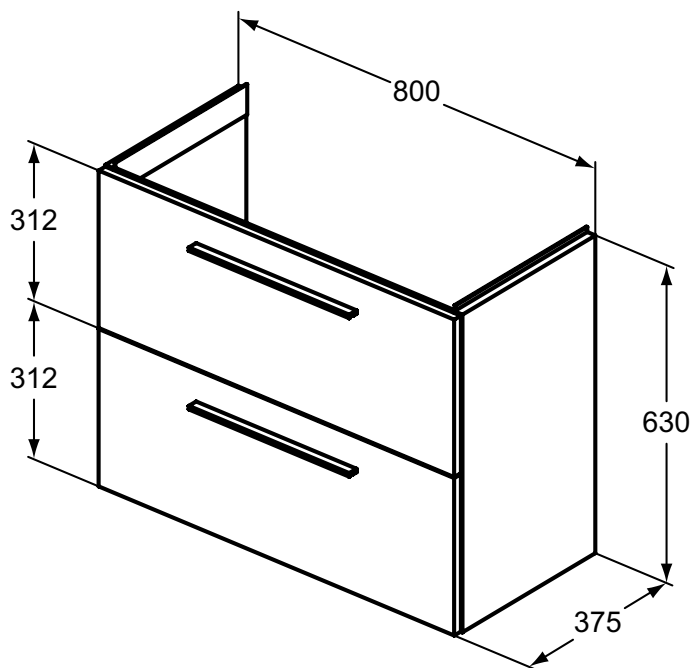

Ideal Standard

ilifeS

Numărul de articol: T5295NV

Unitare lavoar 80cm, 2 sertare suspendata

Ideal Standard i.life S unitate lavoar 80 cm. Suspendata pe perete, 2 sertare, sistem de inchidere lenta. Manerele nu sunt incluse - se comanda separat. Include: Set de fixare. Pentru combinare cu: i.Life S lavoar adanc 81 cm T458901. Recomandat: sifon pentru spatiu redus EE23033967 (va rugam comandați separat).

Culoare: NV - Gri carbon mat

Mai multe detalii despre produs:

| | |
|---------------------|----------------------------|
| Tip: | Lavoar adânc |
| Montaj: | Montaj pe perete |
| Greutate netă (kg): | 28,5 |
| Materiat: | Amestec de material |
| Designer: | Palomba Serafini Associati |
| Înălțime (mm): | 630 |
| Lățime (mm): | 800 |
| Adâncime (mm): | 375 |
| Formă: | Drepunghiular |
| Instalare: | Montaj pe perete |