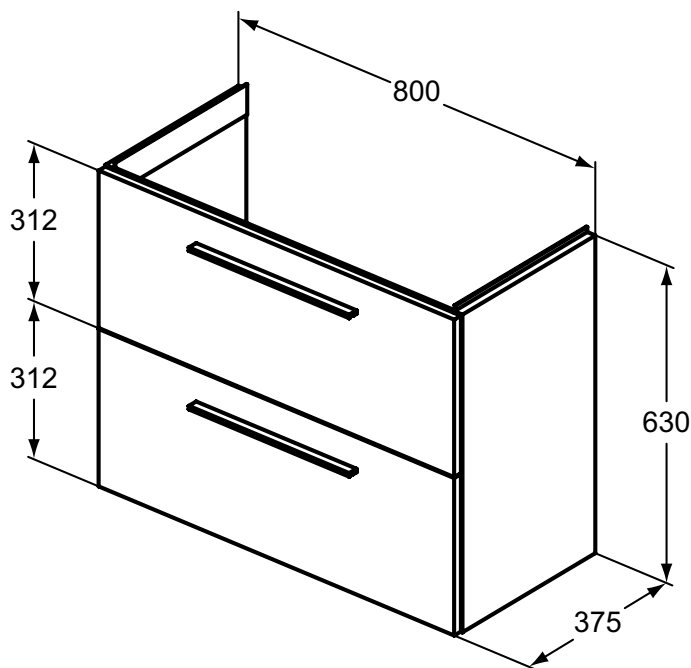

Ideal Standard

ilifeS

Numărul de articol: T5295NW

## Unitare lavoar 80cm, 2 sertare suspendata

Ideal Standard i.life S unitate lavoar 80 cm. Suspendata pe perete, 2 sertare, sistem de inchidere lenta. Manerele nu sunt incluse - se comanda separat. Include: Set de fixare. Pentru combinare cu: i.Life S lavoar adanc 81 cm T458901. Recomandat: sifon pentru spatiu redus EE23033967 (va rugam comandati separat).

Culoare: NW - Stejar cafeniu

Mai multe detalii despre produs:

Tip:	Lavoar adânc
Montaj:	Montaj pe perete
Greutate netă (kg):	28,5
Materiat:	Amestec de material
Designer:	Palomba Serafini Associati
Înălțime (mm):	630
Lățime (mm):	800
Adâncime (mm):	375
Formă:	Drepunghiular
Instalare:	Montaj pe perete