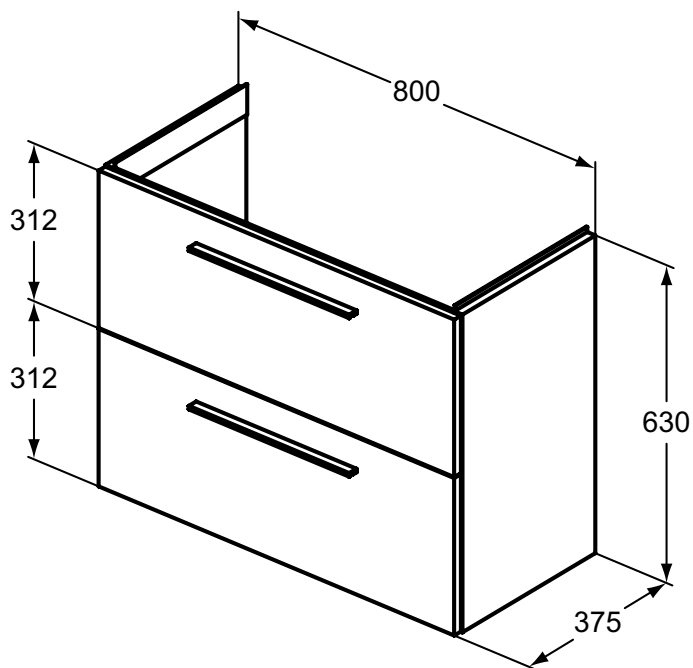

Ideal Standard

ilifeS

Numărul de articol: T5295NX

## Unitare lavoar 80cm, 2 sertare suspendata

Ideal Standard i.life S unitate lavoar 80 cm. Suspendata pe perete, 2 sertare, sistem de inchidere lenta. Manerele nu sunt incluse - se comanda separat. Include: Set de fixare. Pentru combinare cu: i.Life S lavoar adanc 81 cm T458901. Recomandat: sifon pentru spatiu redus EE23033967 (va rugam comandati separat).

Culoare: NX - Stejar natural

Mai multe detalii despre produs:

Tip:	Lavoar adânc
Montaj:	Montaj pe perete
Greutate netă (kg):	28,5
Materiat:	Amestec de material
Designer:	Palomba Serafini Associati
Înălțime (mm):	630
Lățime (mm):	800
Adâncime (mm):	375
Formă:	Drepunghiular
Instalare:	Montaj pe perete