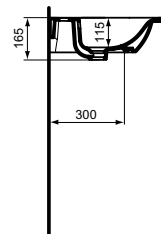

Ideal Standard

Connect Air

Numărul de articol: E0279V3

Lavoar 84 cm - adanc

Lavoar adanc cu orificiu pentru baterie si preaplin. Se combina cu: Tesi/Connect Air unitate de lavoar 80cm sau pentru montaj individual numai cu sifon estetic. Mai multe informatii despre echipament recomandat - disponibile in Catalog/Lista de preturi.

Culoare: V3 - Silk Black

Caracteristici: .Cu preaplin

Mai multe detalii despre produs:

Tip:	Lavoare adânci
Montaj:	Montaj pe perete
Acreditări:	DIN EN 14688 CL 25, DIN EN 31
Orificiu pentru baterie:	1
Greutate netă (kg):	17,5
Materiat:	Argilă fină
Designer:	Studio Levien
Înălțime (mm):	165
Lățime (mm):	840
Adâncime (mm):	460
Formă:	Pătrat / Dreptunghiular
Număr certificat:	EN 14688