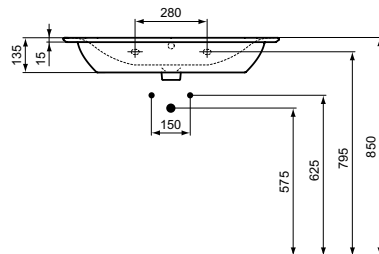

Ideal Standard

Connect Air

Numărul de articol: E0279V3

Lavoar 84 cm - adanc

Lavoar adanc cu orificiu pentru baterie si preaplin. Se combina cu: Tesi/Connect Air unitate de lavoar 80cm sau pentru montaj individual numai cu sifon estetic. Mai multe informatii despre echipament recomandat - disponibile in Catalog/Lista de preturi.

Culoare: V3 - Silk Black

Caracteristici: .Cu preaplin

Mai multe detalii despre produs:

Tip:	Lavoare adânci
Montaj:	Montaj pe perete
Acreditări:	DIN EN 14688 CL 25, DIN EN 31
Orificiu pentru baterie:	1
Greutate netă (kg):	17,5
Materiat:	Argilă fină
Designer:	Studio Levien
Înălțime (mm):	165
Lățime (mm):	840
Adâncime (mm):	460
Formă:	Pătrat / Dreptunghiular
Număr certificat:	EN 14688