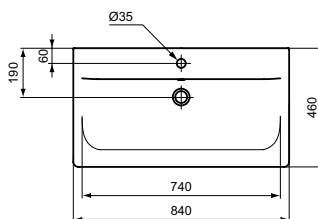

Ideal Standard

Connect Air

Numărul de articol: E0279V3

Lavoar 84 cm - adanc

Lavoar adanc cu orificiu pentru baterie si preaplin. Se combina cu: Tesi/Connect Air unitate de lavoar 80cm sau pentru montaj individual numai cu sifon estetic. Mai multe informatii despre echipament recomandat - disponibile in Catalog/Lista de preturi.

Culoare: V3 - Silk Black

Caracteristici: .Cu preaplin

Mai multe detalii despre produs:

Tip:	Lavoare adânci
Montaj:	Montaj pe perete
Acreditări:	DIN EN 14688 CL 25, DIN EN 31
Orificiu pentru baterie:	1
Greutate netă (kg):	17,5
Materiat:	Argilă fină
Designer:	Studio Levien
Înălțime (mm):	165
Lățime (mm):	840
Adâncime (mm):	460
Formă:	Pătrat / Dreptunghiular
Număr certificat:	EN 14688