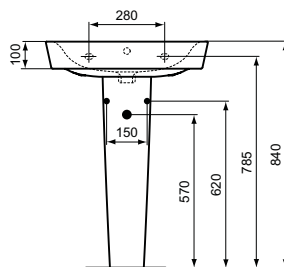

Ideal Standard

Connect Air

Numărul de articol: E137801

Lavoar Arc 60 cm

Lavoar cu orificiu pentru baterie, cu preaplin. Se combina cu: picior E074901, semipicior E074801 sau pentru montaj individual numai cu sifon estetic. Echipament optional disponibil in Catalogul Ideal Standard.

Culoare: 01 - Alb european

Caracteristici: .Cu preaplin

Mai multe detalii despre produs:

Tip:	Montaj pe perete / picior
Montaj:	Montaj pe perete
Orificiu pentru baterie:	1
Greutate netă (kg):	14,1
Materiat:	Argilă fină
Designer:	Studio Levien
Înălțime (mm):	160
Lățime (mm):	600
Adâncime (mm):	460
Formă:	Rotunjit / Curbat
Număr certificat:	EN 14688