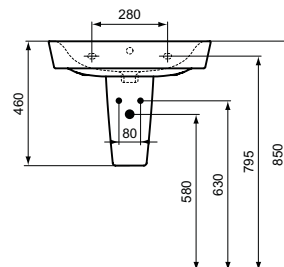

Ideal Standard

Connect Air

Numărul de articol: E137801

Lavoar Arc 60 cm

Lavoar cu orificiu pentru baterie, cu preaplin. Se combina cu: picior E074901, semipicior E074801 sau pentru montaj individual numai cu sifon estetic. Echipament optional disponibil in Catalogul Ideal Standard.

Culoare: 01 - Alb european

Caracteristici: .Cu preaplin

Mai multe detalii despre produs:

Tip:	Montaj pe perete / picior
Montaj:	Montaj pe perete
Orificiu pentru baterie:	1
Greutate netă (kg):	14,1
Materiat:	Argilă fină
Designer:	Studio Levien
Înălțime (mm):	160
Lățime (mm):	600
Adâncime (mm):	460
Formă:	Rotunjit / Curbat
Număr certificat:	EN 14688