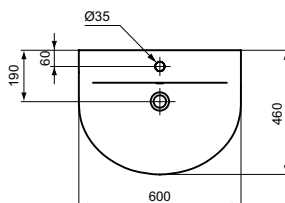

Ideal Standard

Connect Air

Numărul de articol: E137801

Lavoar Arc 60 cm

Lavoar cu orificiu pentru baterie, cu preaplin. Se combina cu: picior E074901, semipicior E074801 sau pentru montaj individual numai cu sifon estetic. Echipament optional disponibil in Catalogul Ideal Standard.

Culoare: 01 - Alb european

Caracteristici: .Cu preaplin

Mai multe detalii despre produs:

Tip:	Montaj pe perete / picior
Montaj:	Montaj pe perete
Orificiu pentru baterie:	1
Greutate netă (kg):	14,1
Materiat:	Argilă fină
Designer:	Studio Levien
Înălțime (mm):	160
Lățime (mm):	600
Adâncime (mm):	460
Formă:	Rotunjit / Curbat
Număr certificat:	EN 14688