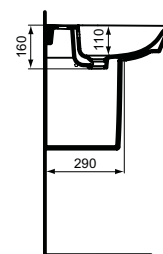

Ideal Standard

Connect Air

Numărul de articol: E137801

Lavoar Arc 60 cm

Lavoar cu orificiu pentru baterie, cu preaplin. Se combina cu: picior E074901, semipicior E074801 sau pentru montaj individual numai cu sifon estetic. Echipament optional disponibil in Catalogul Ideal Standard.

Culoare: 01 - Alb european

Caracteristici: .Cu preaplin

Mai multe detalii despre produs:

Tip:	Montaj pe perete / picior
Montaj:	Montaj pe perete
Orificiu pentru baterie:	1
Greutate netă (kg):	14,1
Materiat:	Argilă fină
Designer:	Studio Levien
Înălțime (mm):	160
Lățime (mm):	600
Adâncime (mm):	460
Formă:	Rotunjit / Curbat
Număr certificat:	EN 14688