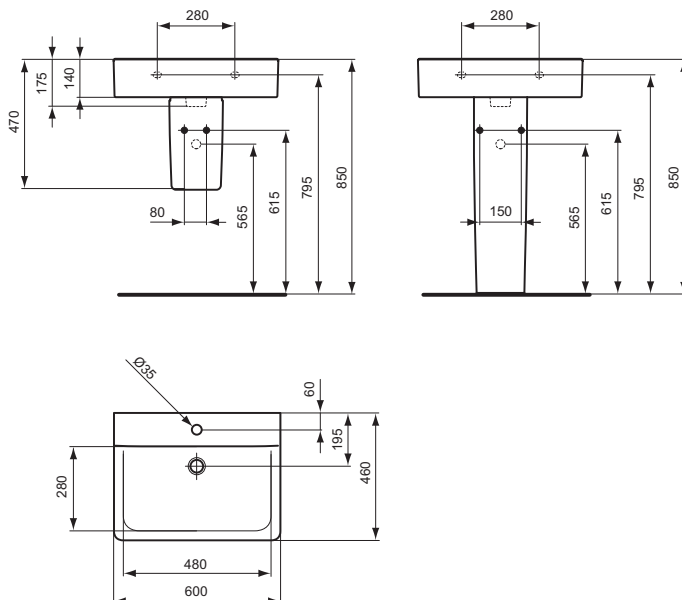

Ideal Standard

Connect

Ideal Standard

Numărul de articol: E810301

## Lavoar Cube 60 cm

Connect Cube lavoar. Cu orificiu pentru baterie, fara preaplin. Va rugam folositi un ventil pentru lavoar fara preaplin - D5852AA. Se combina cu: picior sau semipicior mare. Vedeti lista de echipament recomandat in Catalogul Ideal Standard.

Culoare: 01 - Alb european

Caracteristici: .Cu preaplin

Mai multe detalii despre produs:

Tip:	Montaj pe perete / picior
Montaj:	Montaj pe perete
Acreditări:	DIN EN 14688 CL 00, DIN EN 31
Orificiu pentru baterie:	1
Greutate netă (kg):	17,502
Materiat:	Argilă fină
Designer:	Studio Levien
Înălțime (mm):	175
Lățime (mm):	600
Adâncime (mm):	460
Formă:	Pătrat / Dreptunghiular
Număr certificat:	EN 14688