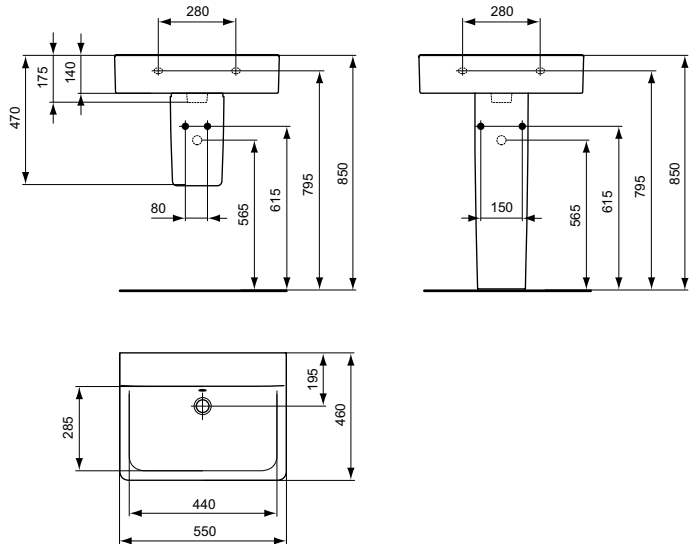

Ideal Standard

Connect

Numărul de articol: E811101

Lavoar Cube 55 cm

Lavoar Cube fara orificiu pentru baterie , cu ventil. Se combina cu: picior sau semipicior mare. Vedeti lista de echipament recomandat in Catalogul Ideal Standard.

Culoare: 01 - Alb european

Caracteristici: .Cu preaplin

Mai multe detalii despre produs:

Tip:	Montaj pe perete / picior
Montaj:	Montaj pe perete
Acreditări:	DIN EN 14688 CL 10, DIN EN 31
Orificiu pentru baterie:	0
Greutate netă (kg):	17,302
Materiat:	Ceramică
Designer:	Studio Levien
Înălțime (mm):	175
Lățime (mm):	550
Adâncime (mm):	460
Formă:	Pătrat / Dreptunghiular
Număr certificat:	EN 14688