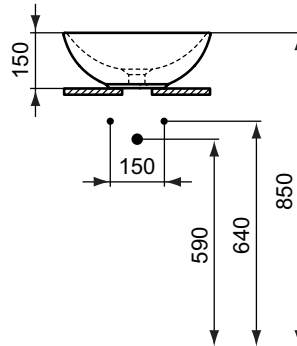

Ideal Standard

Strada

Numărul de articol: K0795V3

## "O" Lavoar Rotund 41x41cm, montaj pe blat

Lavoar STRADA "O" pentru montaj pe blat fara orificiu pentru baterie si fara preaplin. Include: Sablonul de taiere si set de fixare. Pentru instalare se recomanda folosirea unei baterii inalte pentru lavoar cu montaj pe blat si ventil simplu. Pentru echipament optional recomandat consultati Catalogul/Lista de preturi IS.

Culoare: V3 - Silk Black

Caracteristici: .Fără preaplin

Mai multe detalii despre produs:

Tip:	Lavoare tip vessel
Montaj:	Montaj pe blat
Acreditări:	DIN EN 14688 CL 00, DIN EN 31
Orificiu pentru baterie:	0
Greutate netă (kg):	8,2
Materiat:	Argilă fină
Înălțime (mm):	150
Lățime (mm):	410
Adâncime (mm):	410
Formă:	Rotunjit / Curbat
Număr certificat:	EN 14688