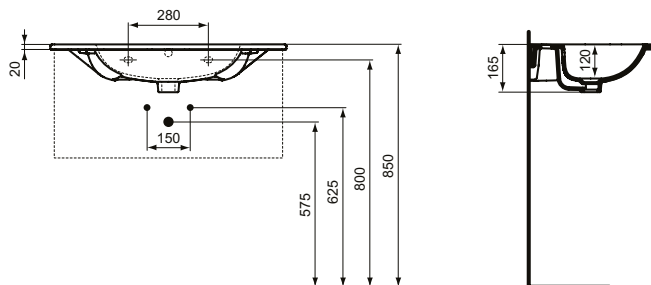

Ideal Standard

Tesi

Numărul de articol: T3509V1

Lavoar adanc 83 cm

Lavoar adanc, orificiu pentru barerie si preaplin. Pentru montaj cu unitate lavoar 80 cm Tesi sau individual cu sifon. Pentru mai multe informatii consultati Catalogul/Lista de preturi.

Culoare: V1 - Alb mat

Caracteristici: .Cu preaplin

Mai multe detalii despre produs:

Tip:	Lavoare adânci
Montaj:	Montaj pe perete
Orificiu pentru baterie:	1
Greutate netă (kg):	19
Materiat:	Argilă fină
Designer:	Studio Levien
Înălțime (mm):	165
Lățime (mm):	825
Adâncime (mm):	450
Formă:	Pătrat / Dreptunghiular
Număr certificat:	EN 14688