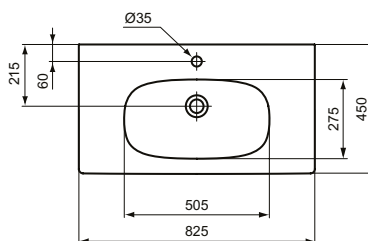

Ideal Standard

Tesi

Numărul de articol: T3509V1

Lavoar adanc 83 cm

Lavoar adanc, orificiu pentru barerie si preaplin. Pentru montaj cu unitate lavoar 80 cm Tesi sau individual cu sifon. Pentru mai multe informatii consultati Catalogul/Lista de preturi.

Culoare: V1 - Alb mat

Caracteristici: .Cu preaplin

Mai multe detalii despre produs:

Tip:	Lavoare adânci
Montaj:	Montaj pe perete
Orificiu pentru baterie:	1
Greutate netă (kg):	19
Materiat:	Argilă fină
Designer:	Studio Levien
Înălțime (mm):	165
Lățime (mm):	825
Adâncime (mm):	450
Formă:	Pătrat / Dreptunghiular
Număr certificat:	EN 14688