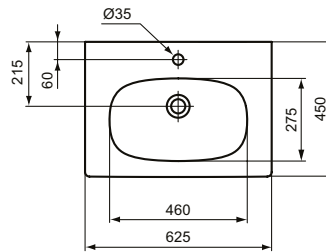

Ideal Standard

Tesi

Numărul de articol: T3510V3

Lavoar adanc 63 cm

Lavoar adanc, orificiu pentru barerie si preaplin. Pentru montaj cu unitate lavoar 60 cm Tesi sau individual cu sifon. Pentru mai multe informatii consultati Catalogul/Lista de preturi.

Culoare: V3 - Silk Black

Caracteristici: .Cu preaplin

Mai multe detalii despre produs:

Tip:	Lavoare adânci
Montaj:	Montaj pe perete
Orificiu pentru baterie:	1
Greutate netă (kg):	15
Materiat:	Argilă fină
Designer:	Studio Levien
Înălțime (mm):	165
Lățime (mm):	625
Adâncime (mm):	450
Formă:	Pătrat / Dreptunghiular
Număr certificat:	EN 14688