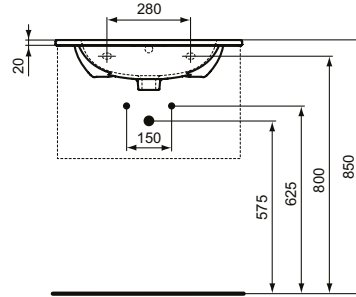

Ideal Standard

Tesi

Numărul de articol: T3510V3

Lavoar adanc 63 cm

Lavoar adanc, orificiu pentru barerie si preaplin. Pentru montaj cu unitate lavoar 60 cm Tesi sau individual cu sifon. Pentru mai multe informatii consultati Catalogul/Lista de preturi.

Culoare: V3 - Silk Black

Caracteristici: .Cu preaplin

Mai multe detalii despre produs:

Tip:	Lavoare adânci
Montaj:	Montaj pe perete
Orificiu pentru baterie:	1
Greutate netă (kg):	15
Materiat:	Argilă fină
Designer:	Studio Levien
Înălțime (mm):	165
Lățime (mm):	625
Adâncime (mm):	450
Formă:	Pătrat / Dreptunghiular
Număr certificat:	EN 14688