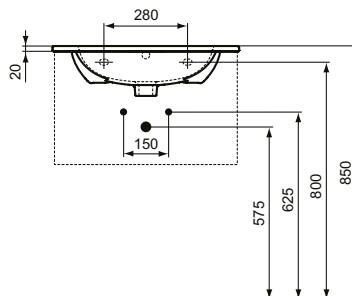

Ideal Standard

Tesi

Numărul de articol: T3510V1

Lavoar adanc 63 cm

Lavoar adanc, orificiu pentru barerie si preaplin. Pentru montaj cu unitate lavoar 60 cm Tesi sau individual cu sifon. Pentru mai multe informatii consultati Catalogul/Lista de preturi.

Culoare: V1 - Alb mat

Caracteristici: .Cu preaplin

Mai multe detalii despre produs:

Tip:	Lavoare adânci
Montaj:	Montaj pe perete
Orificiu pentru baterie:	1
Greutate netă (kg):	15
Materiat:	Argilă fină
Designer:	Studio Levien
Înălțime (mm):	165
Lățime (mm):	625
Adâncime (mm):	450
Formă:	Pătrat / Dreptunghiular
Număr certificat:	EN 14688