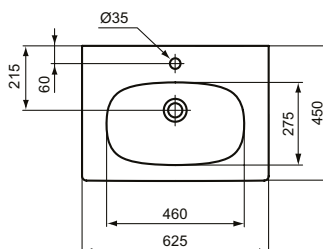

Ideal Standard

Tesi

Numărul de articol: T3510V1

Lavoar adanc 63 cm

Lavoar adanc, orificiu pentru barerie si preaplin. Pentru montaj cu unitate lavoar 60 cm Tesi sau individual cu sifon. Pentru mai multe informatii consultati Catalogul/Lista de preturi.

Culoare: V1 - Alb mat

Caracteristici: .Cu preaplin

Mai multe detalii despre produs:

Tip:	Lavoare adânci
Montaj:	Montaj pe perete
Orificiu pentru baterie:	1
Greutate netă (kg):	15
Materiat:	Argilă fină
Designer:	Studio Levien
Înălțime (mm):	165
Lățime (mm):	625
Adâncime (mm):	450
Formă:	Pătrat / Dreptunghiular
Număr certificat:	EN 14688