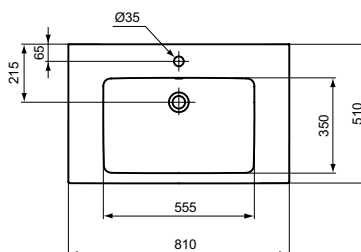

Ideal Standard

WASHBASIN

Ideal Standard i.life B

Numărul de articol: T460458

Lavoar adanc 80 cm

Ideal Standard i.life B lavoar adanc 80 cm;(disponibil in finisaj: 01 alb lucios & 58 gri lucios); orificiu central pentru baterie, preaplin; in cutie de carton; EN 14688; pentru combinare cu unitate de mobilier i.life B sau individual cu sifon. Consultati Catalogul/Lista de pret IS pentru echipament recomandat.

Culoare: 58 - Gri lucios

Caracteristici: Cu preaplin

Mai multe detalii despre produs:

Tip:	Lavoare adânci
Montaj:	Montaj pe perete
Orificiu pentru baterie:	1
Greutate netă (kg):	20,5
Materiat:	Ceramic
Înălțime (mm):	180
Lățime (mm):	800
Lungime (mm):	500
Formă:	Pătrat / Dreptunghiular

IDEAL STANDARD Representative Office România

Calea Victoriei 109, Etaj 1, Sector 1, Bucharest, 010069

Email: officebucharest@idealstandard.com - www.ideal-standard.ro