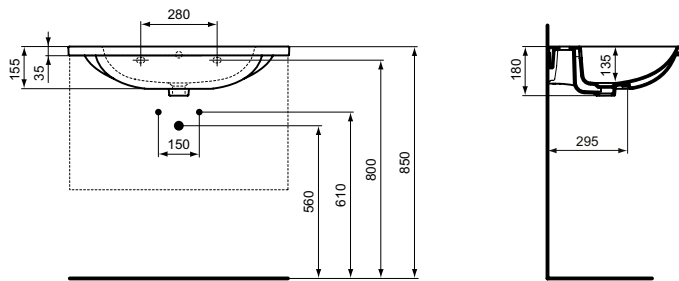

Ideal Standard

WASHBASIN

Ideal Standard i.life B

Numărul de articol: T460458

## Lavoar adanc 80 cm

Ideal Standard i.life B lavoar adanc 80 cm;(disponibil in finisaj: 01 alb lucios & 58 gri lucios); orificiu central pentru baterie, preaplin; in cutie de carton; EN 14688; pentru combinare cu unitate de mobilier i.life B sau individual cu sifon. Consultati Catalogul/Lista de pret IS pentru echipament recomandat.

### Mai multe detalii despre produs:

Tip:	Lavoare adânci
Montaj:	Montaj pe perete
Orificiu pentru baterie:	1
Greutate netă (kg):	20,5
Materiat:	Ceramic
Înălțime (mm):	180
Lățime (mm):	800
Lungime (mm):	500
Formă:	Pătrat / Dreptunghiular