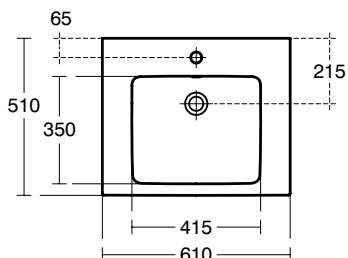

Ideal Standard

WASHBASIN

Ideal Standard i.life B

Numărul de articol: T460558

Lavoar adanc 60 cm

Ideal Standard i.life B lavoar adanc 60 cm; (disponibil în finisaj: 01 alb lucios & 58 gri lucios); orificiu central pentru baterie, preaplin; în cutie de carton; EN 14688; pentru combinare cu unitate de mobilier i.life B sau individual cu sifon. Consultați Catalogul/Lista de pret IS pentru echipament recomandat.

Culoare: 58 - Gri lucios

Caracteristici: Cu preaplin

Mai multe detalii despre produs:

Tip:	Lavoare adânci
Montaj:	Montaj pe perete
Orificiu pentru baterie:	1
Greutate netă (kg):	16
Materiat:	Ceramic
Înălțime (mm):	180
Lățime (mm):	600
Lungime (mm):	500
Formă:	Pătrat / Dreptunghiular

IDEAL STANDARD Representative Office România

Calea Victoriei 109, Etaj 1, Sector 1, Bucharest, 010069

Email: officebucharest@idealstandard.com - www.ideal-standard.ro