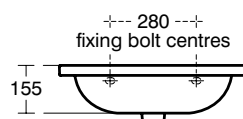

Numărul de articol: T460558

Lavoar adanc 60 cm

Ideal Standard i.life B lavoar adanc 60 cm; (disponibil în finisaj: 01 alb lucios & 58 gri lucios); orificiu central pentru baterie, preaplin; în cutie de carton; EN 14688; pentru combinare cu unitate de mobilier i.life B sau individual cu sifon. Consultați Catalogul/Lista de pret IS pentru echipament recomandat.

Culoare: 58 - Gri lucios

Caracteristici: Cu preaplin

Mai multe detalii despre produs:

Tip:	Lavoare adânci
Montaj:	Montaj pe perete
Orificiu pentru baterie:	1
Greutate netă (kg):	16
Materiat:	Ceramic
Înălțime (mm):	180
Lățime (mm):	600
Lungime (mm):	500
Formă:	Pătrat / Dreptunghiular

IDEAL STANDARD Representative Office România

Calea Victoriei 109, Etaj 1, Sector 1, Bucharest, 010069

Email: officebucharest@idealstandard.com - www.ideal-standard.ro