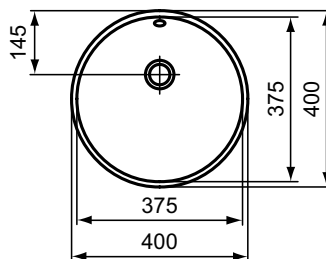

## Lavoar pe blat, rotund - 40cm

Ideal Standard i.life B lavoar pe blat rotund-40cm; fara orificiu pentru baterie, cu preaplin. include set de fixare si sablon de taiere; EN 14866; pentru combinare cu: blaturi i.life B si unitati de lavoar. Consultati Catalogul/Lista de pret IS pentru echipament recomandat.

### Mai multe detalii despre produs:

|                |                    |
|----------------|--------------------|
| Tip:           | Lavoare tip vessel |
| Montaj:        | Montaj pe blat     |
| Materiat:      | Ceramic            |
| Înălțime (mm): | 140                |
| Lățime (mm):   | 400                |
| Lungime (mm):  | 400                |
| Formă:         | Rotunjit / Curbat  |