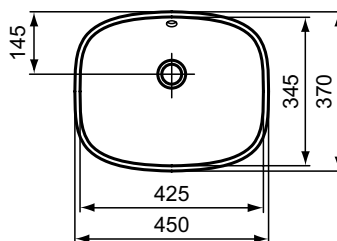

Numărul de articol: T509201

Lavoar pe blat patrat 45cm

Ideal Standard i.life B lavoar pe blat patrat-45cm; fara orificiu pentru baterie, cu preaplin. include set de fixare si sablon de taiere; EN 14866; pentru combinare cu: blat-uri i.life B si unitati de lavoar. Consultati Catalogul/Lista de pret IS pentru echipament recomandat.

Culoare: 01 - Alb european

Caracteristici: Cu preaplin

Mai multe detalii despre produs:

Tip:	Lavoare tip vessel
Montaj:	Montaj pe blat
Greutate netă (kg):	7,82
Materiat:	Ceramic
Înălțime (mm):	140
Lățime (mm):	450
Lungime (mm):	370
Formă:	Rotunjit / Curbat